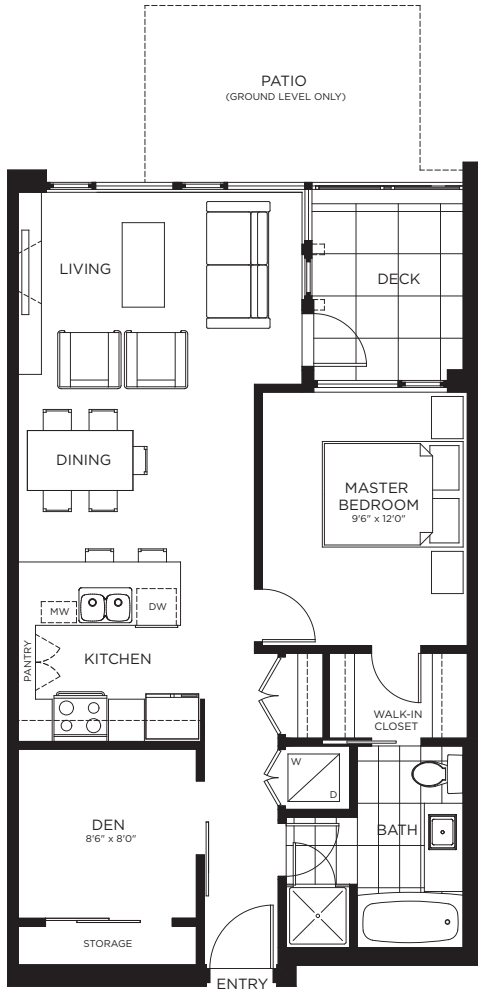

FLOORPLANS - 1 BR + DEN

1BD-1a
 1 Bedroom + Den
 1 Bath (4pc)
 764 sq ft