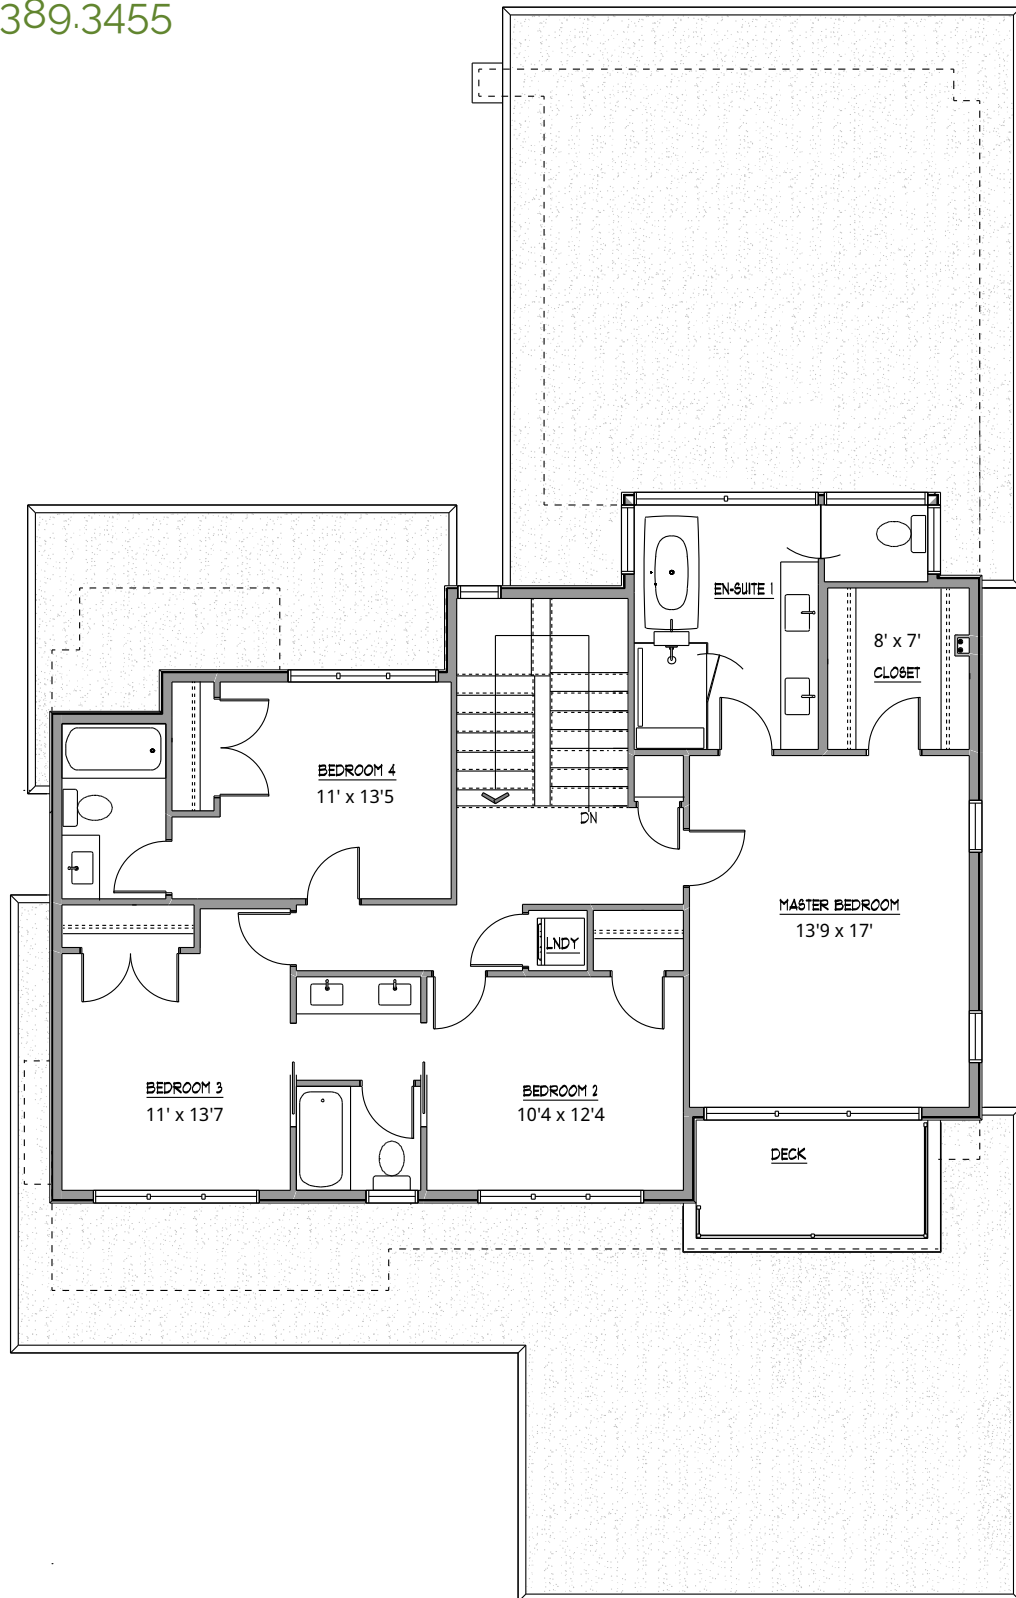

Julia@juliafreeman.ca
778.389.3455

UPPER FLOOR PLAN

1248.5 SQ FT