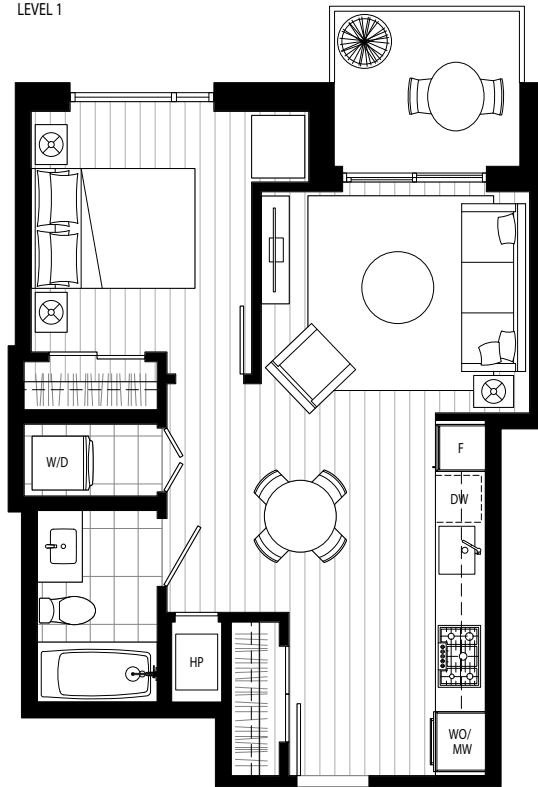

A2

1 Bedroom

Interior: 561-564 Sq Ft / Exterior: 48-83 Sq Ft

Total: 612-647 Sq Ft

LEVELS 2-4

LEVEL 1

Riverwalk Ave

Level 1

Levels 2 - 4

Level 5

Levels 6 - 7