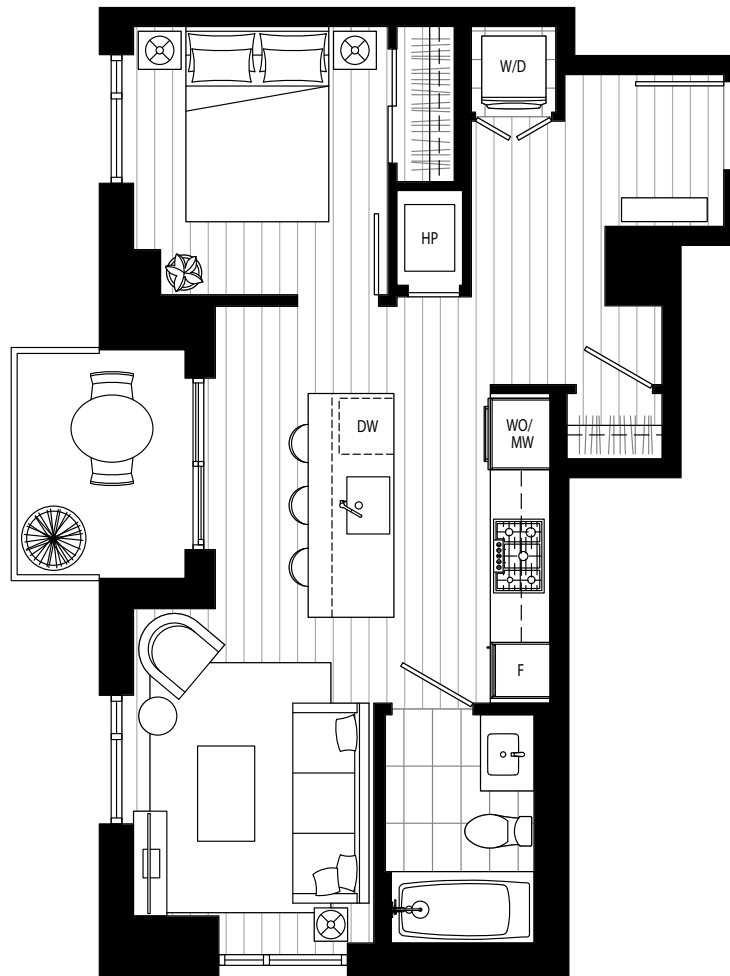

ARDEA

WATERFRONT HOMES

A3

1 Bedroom

Interior: 595 Sq Ft / Exterior: 46 Sq Ft

Total: 641 Sq Ft

Riverwalk Ave

Levels 2 - 4