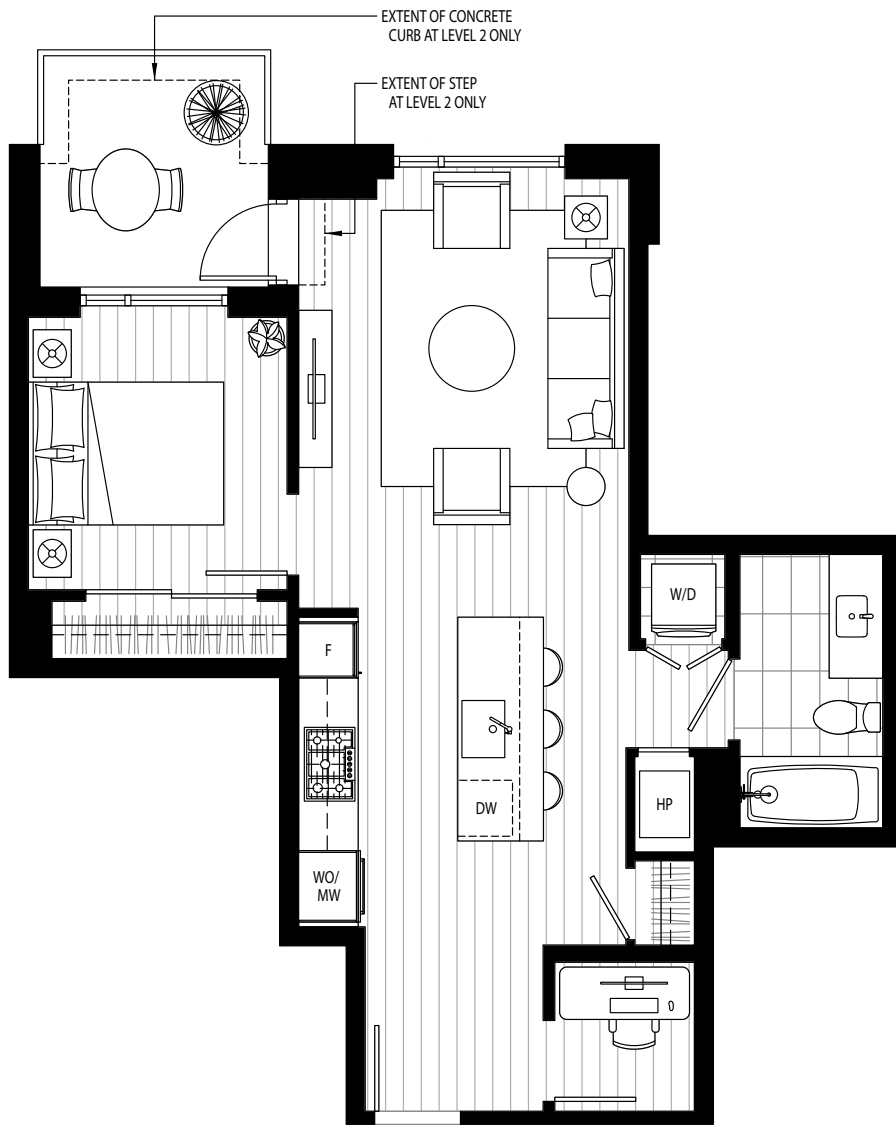

## B

1 Bedroom + Den

Interior: 662 Sq Ft / Exterior: 52 Sq Ft

Total: 714 Sq Ft

Riverwalk Ave

Levels 2 - 4