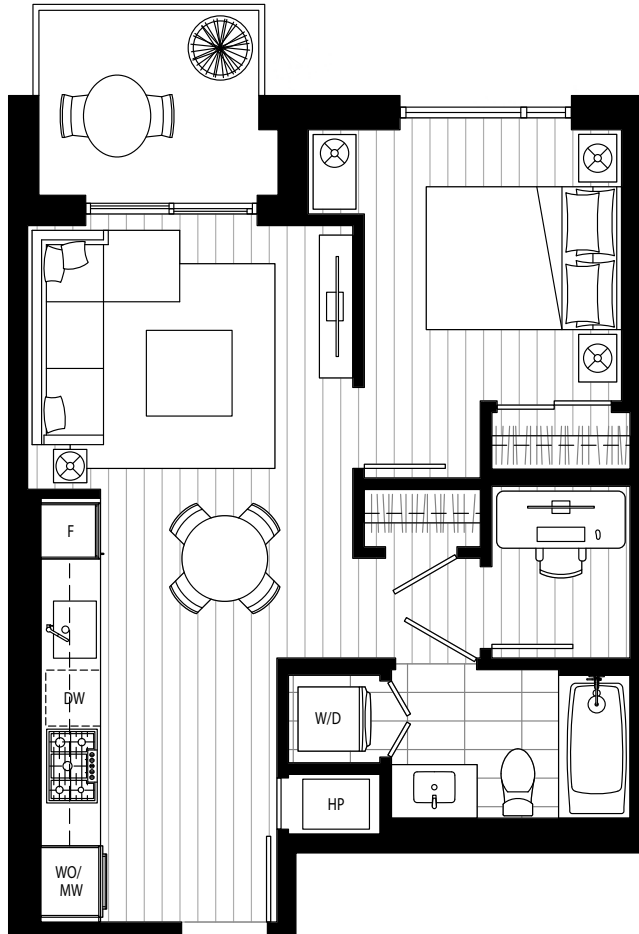

ARDEA

WATERFRONT HOMES

B1

1 Bedroom + Den

Interior: 573 Sq Ft / Exterior: 51-53 Sq Ft

Total: 624-626 Sq Ft

Riverwalk Ave

Level 5