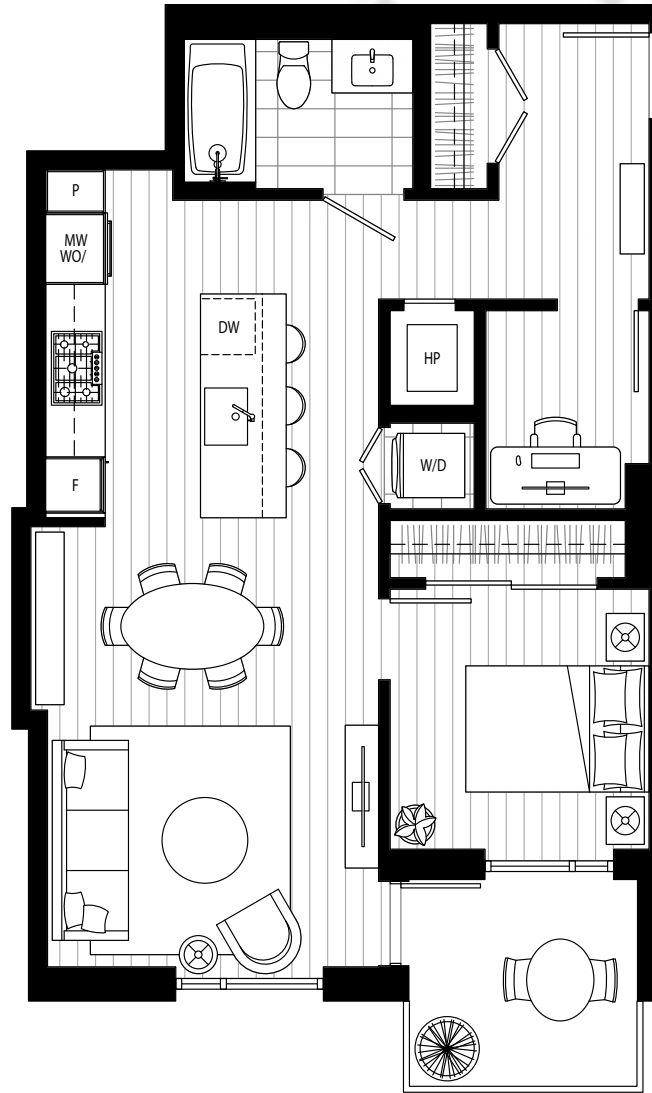

B3

1 Bedroom + Den

Interior: 707 Sq Ft / Exterior: 56-58 Sq Ft

Total: 763-765 Sq Ft

LEVELS 2-4

Riverwalk Ave

Levels 2 - 4

Level 5

Levels 6 - 7