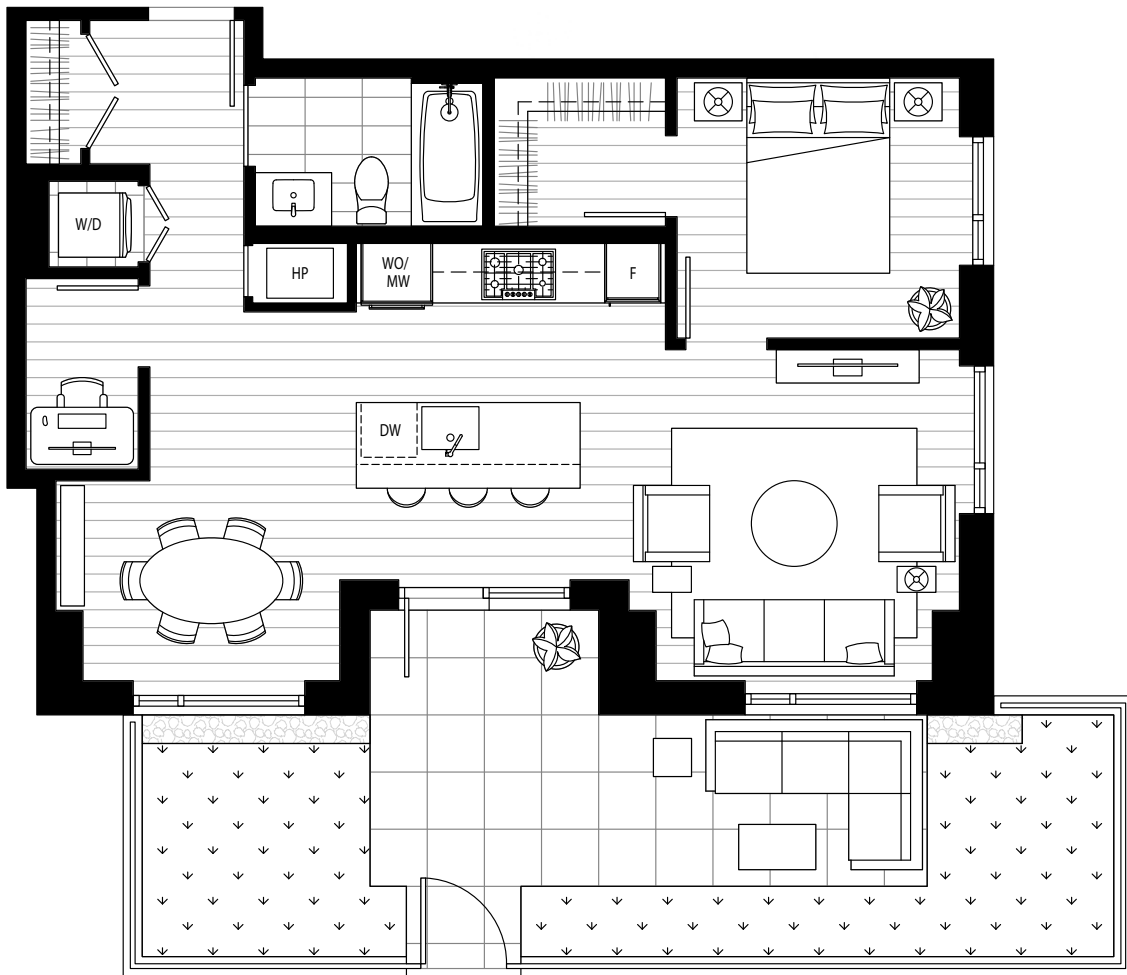

B4

1 Bedroom + Den

Interior: 764 Sq Ft / Exterior: 316 Sq Ft

Total: 1,080 Sq Ft

Level 1