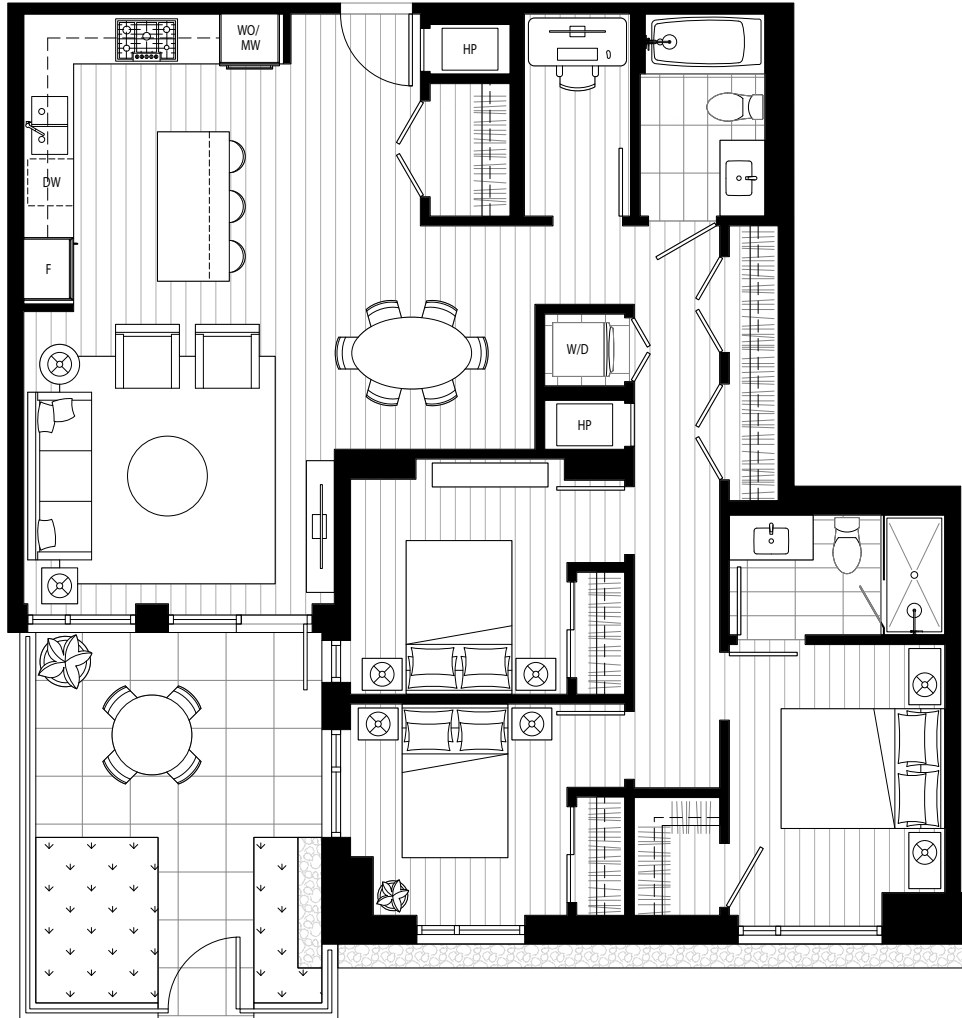

F2

3 Bedroom + Den

Interior: 1,226 Sq Ft / Exterior: 185 Sq Ft

Total: 1,411 Sq Ft

Level 1