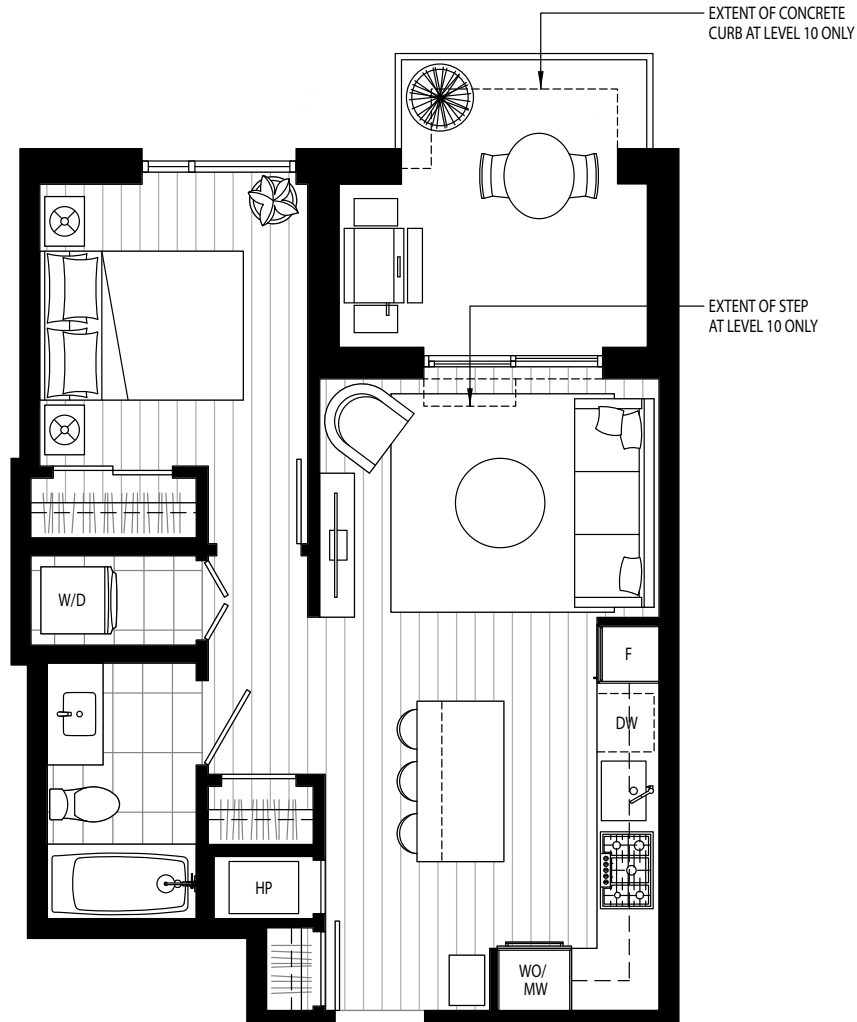

A4

1 Bedroom

Interior: 544 Sq Ft / Exterior: 79-91 Sq Ft

Total: 623-635 Sq Ft

Levels 10 - 11