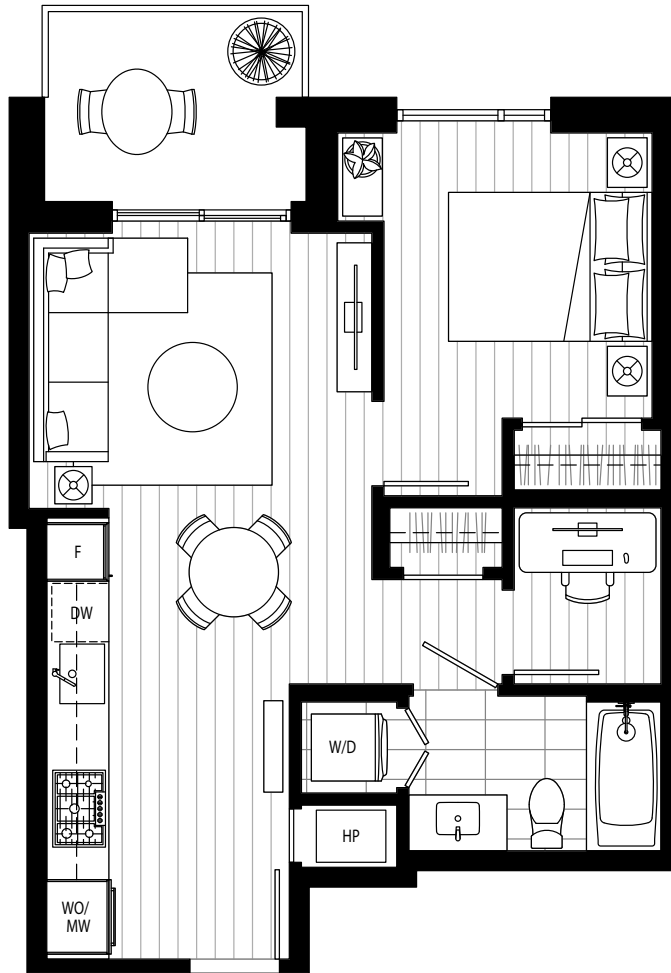

ARDEA

WATERFRONT HOMES

B

1 Bedroom + Den

Interior: 573 Sq Ft / Exterior: 55 Sq Ft

Total: 628 Sq Ft

LEVELS 5-8

Levels 2 - 9