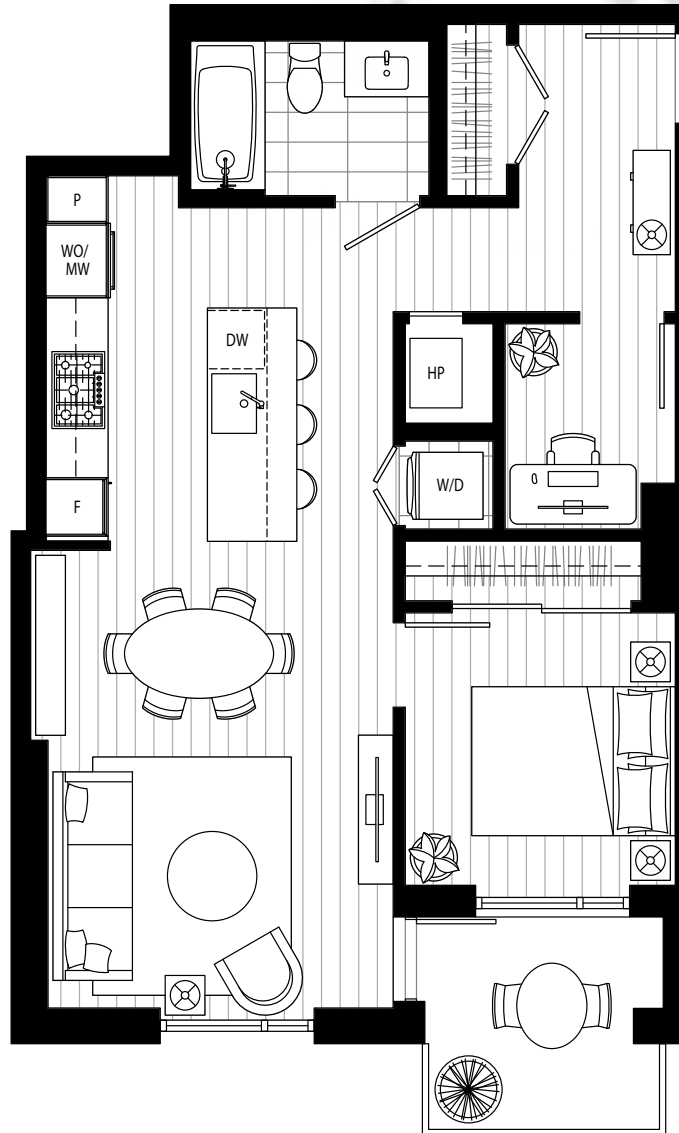

B2

1 Bedroom + Den

Interior: 707 Sq Ft / Exterior: 56 Sq Ft

Total: 763 Sq Ft

Levels 2 - 9

LEVELS 5-8