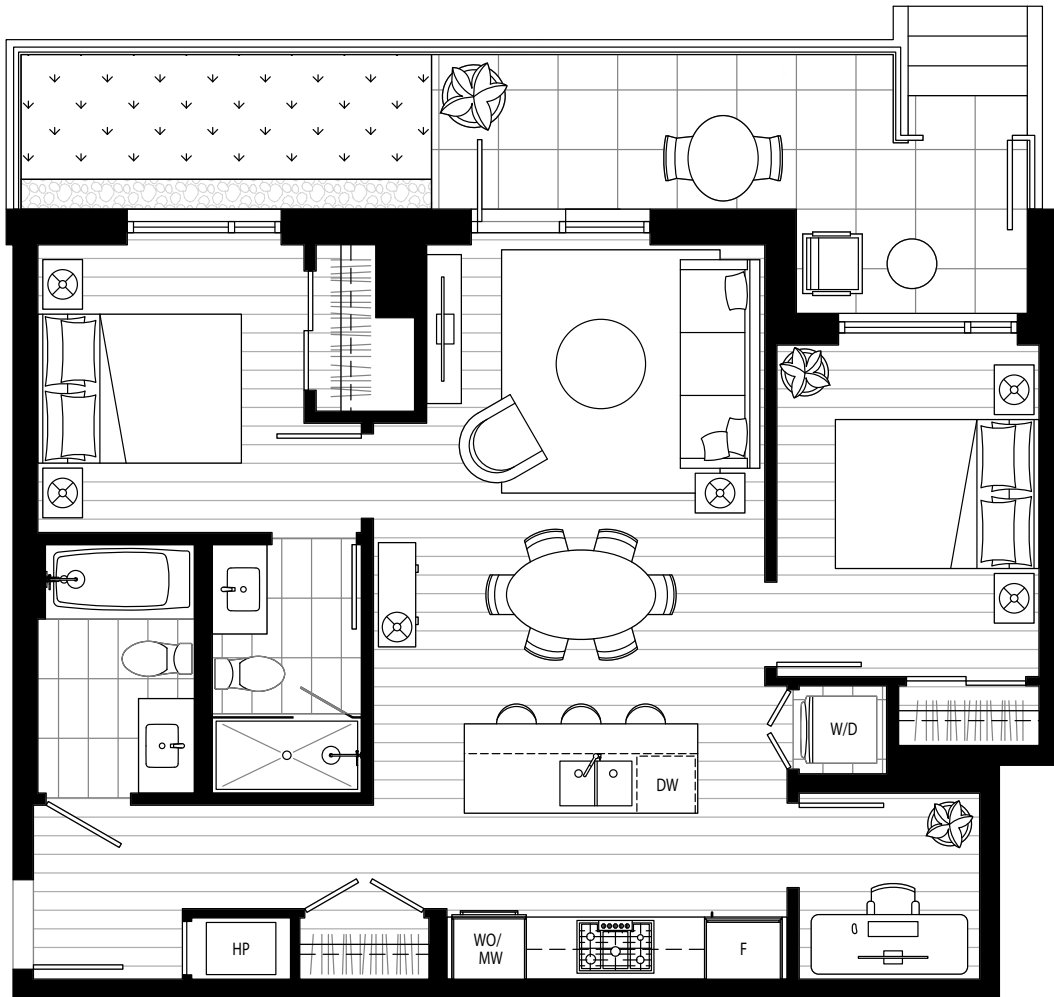

ARDEA

WATERFRONT HOMES

D1

2 Bedroom + Den

Interior: 879 Sq Ft / Exterior: 184 Sq Ft

Total: 1,063 Sq Ft

Level 1