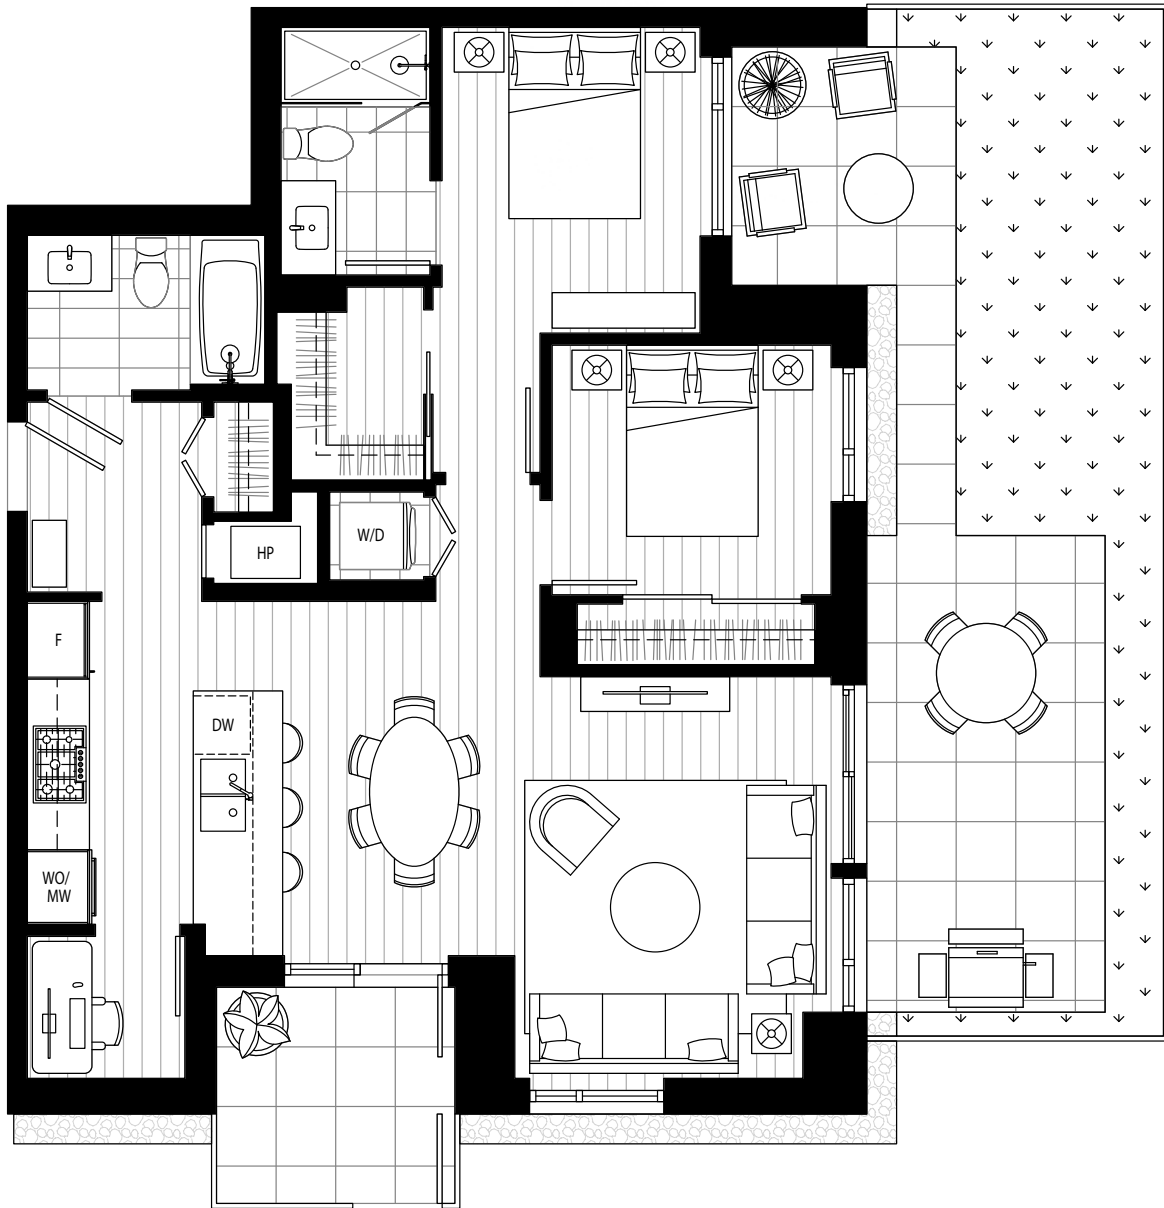

## D2

2 Bedroom + Den

Interior: 925 Sq Ft / Exterior: 425 Sq Ft

Total: 1,350 Sq Ft

Level 1