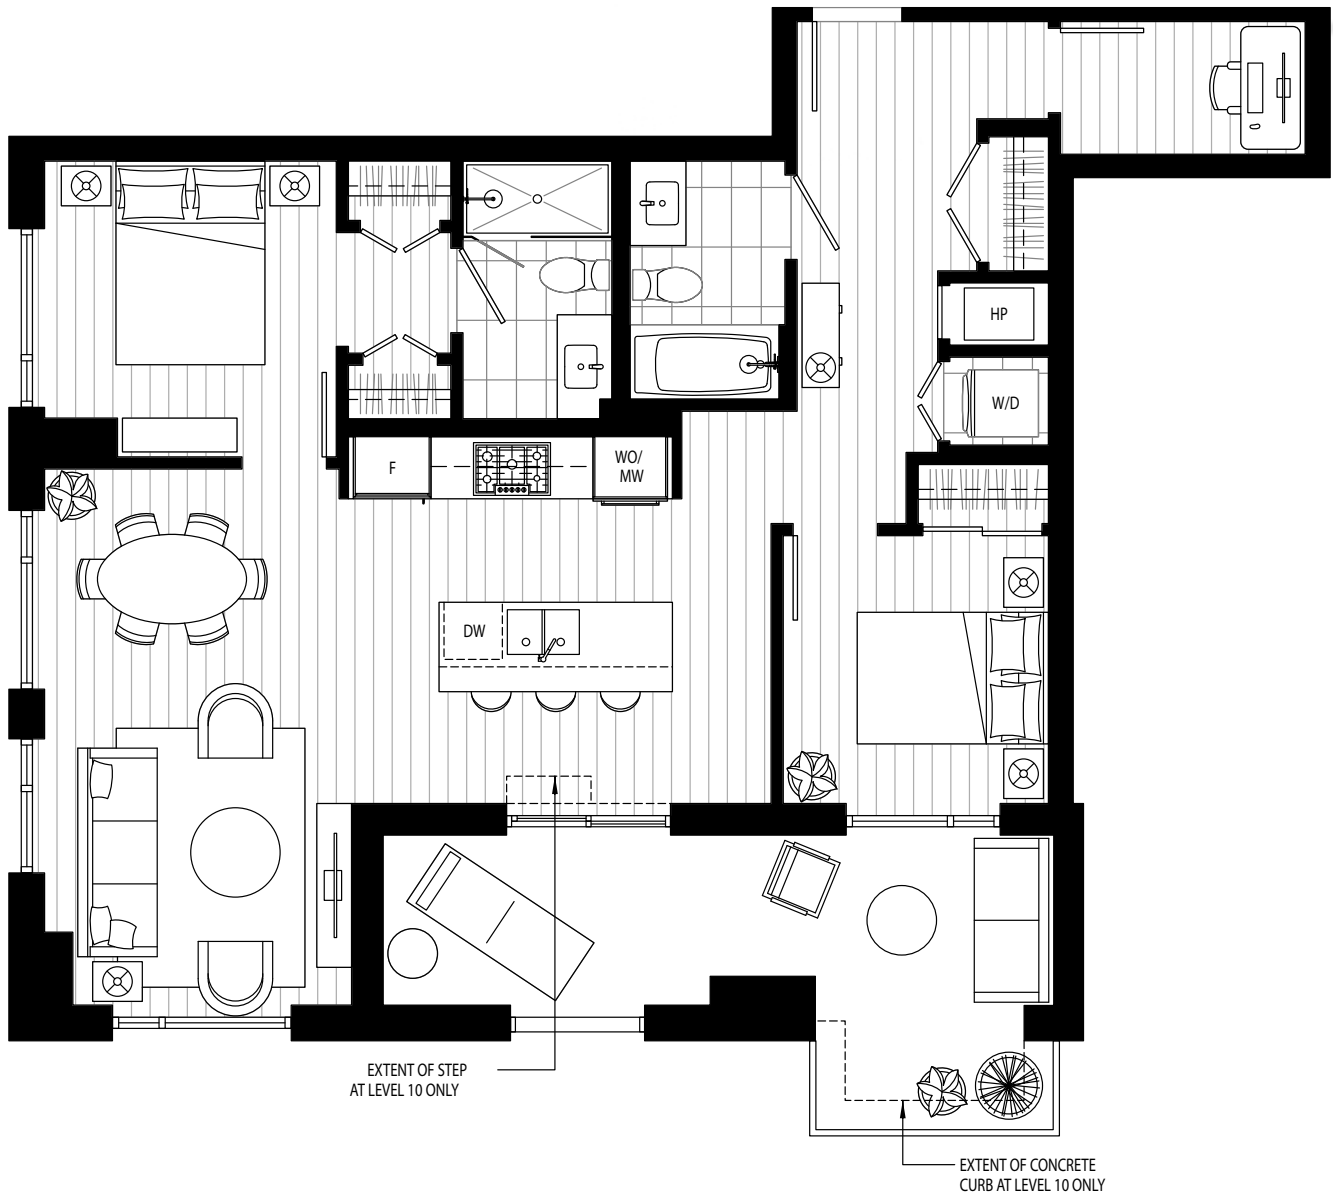

D3

2 Bedroom + Den

Interior: 992 Sq Ft / Exterior: 146 Sq Ft

Total: 1,138 Sq Ft

Leves 10 - 11