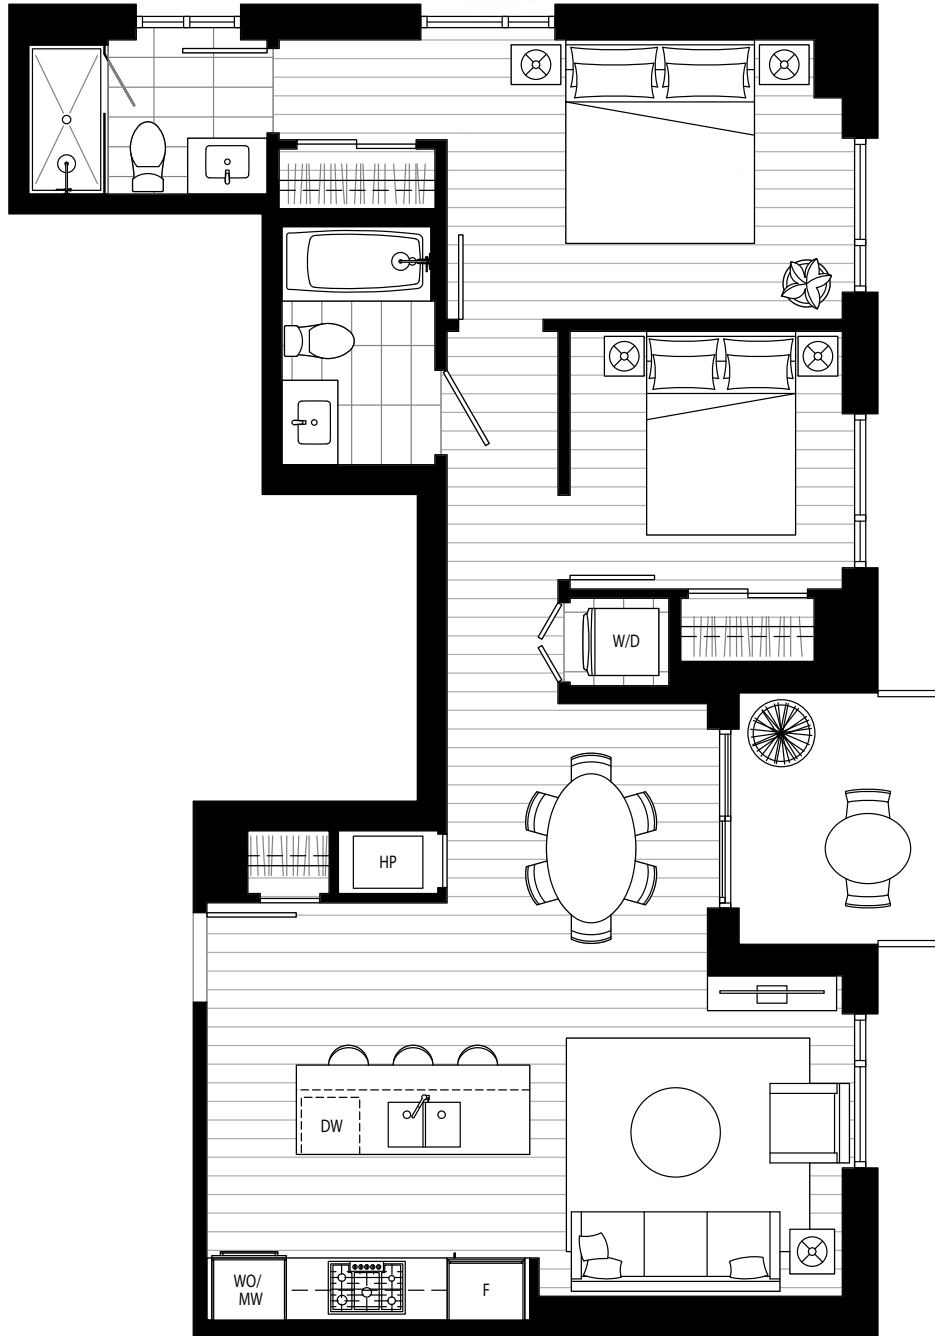

C1

2 Bedroom

Interior: 921 Sq Ft / Exterior: 56 Sq Ft

Total: 977 Sq Ft

Riverwalk Ave

Levels 2 - 4