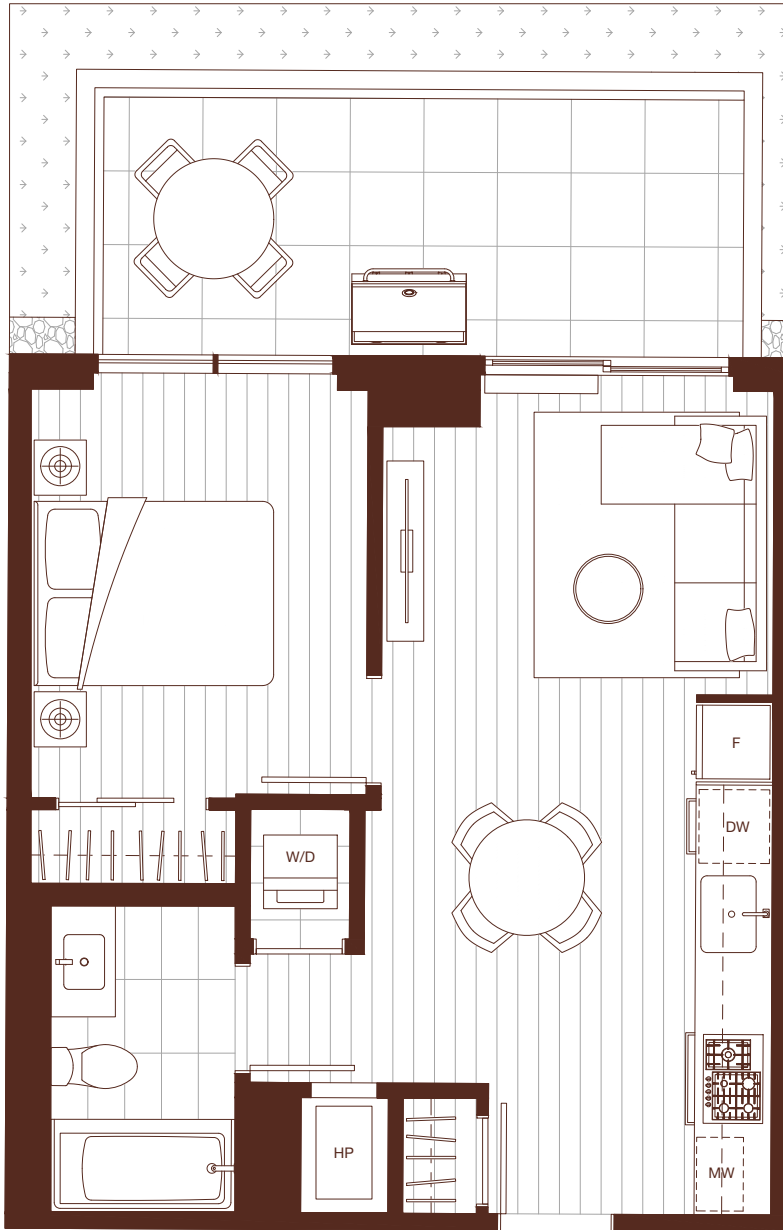

A1

1 BEDROOM. 1 BATH
INTERIOR: 491 SQ FT
EXTERIOR: 119 SQ FT

Harlin

Level 8