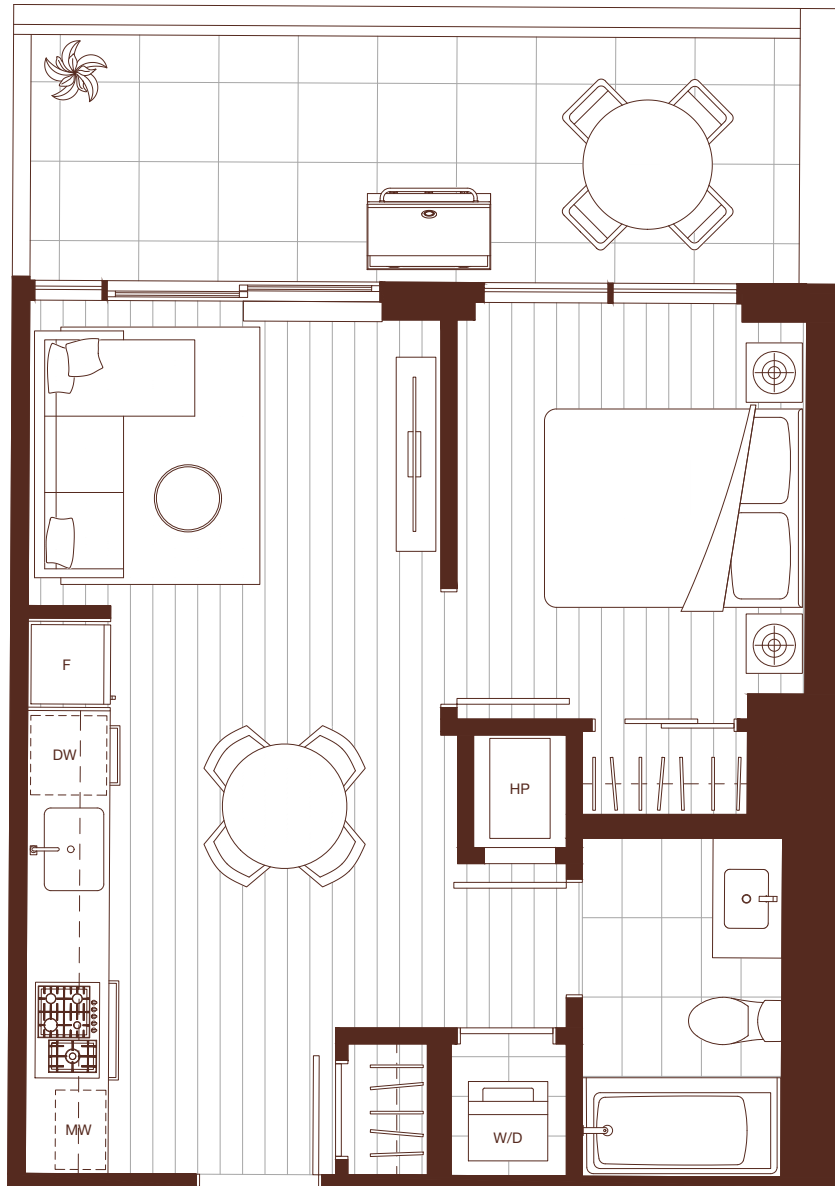

A2

1 BEDROOM, 1 BATH
INTERIOR: 494 SQ FT
EXTERIOR: 121 SQ FT

Harlin

Level 8