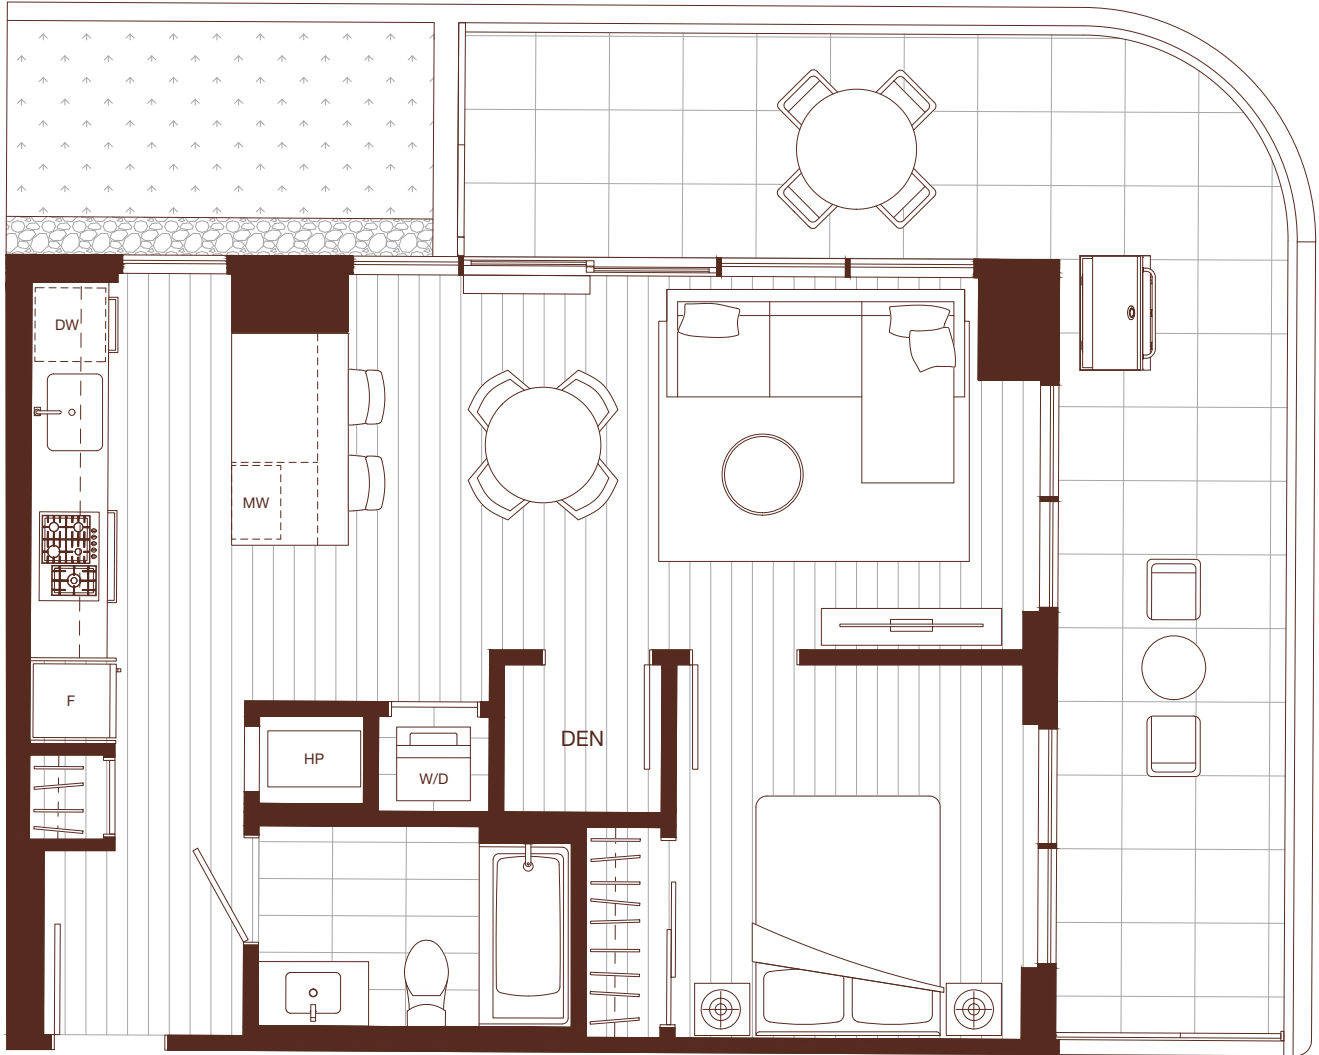

B14

1 BEDROOM, 1 BATH + DEN
INTERIOR: 619 SQ FT
EXTERIOR: 258 SQ FT

Harlin

Level 8