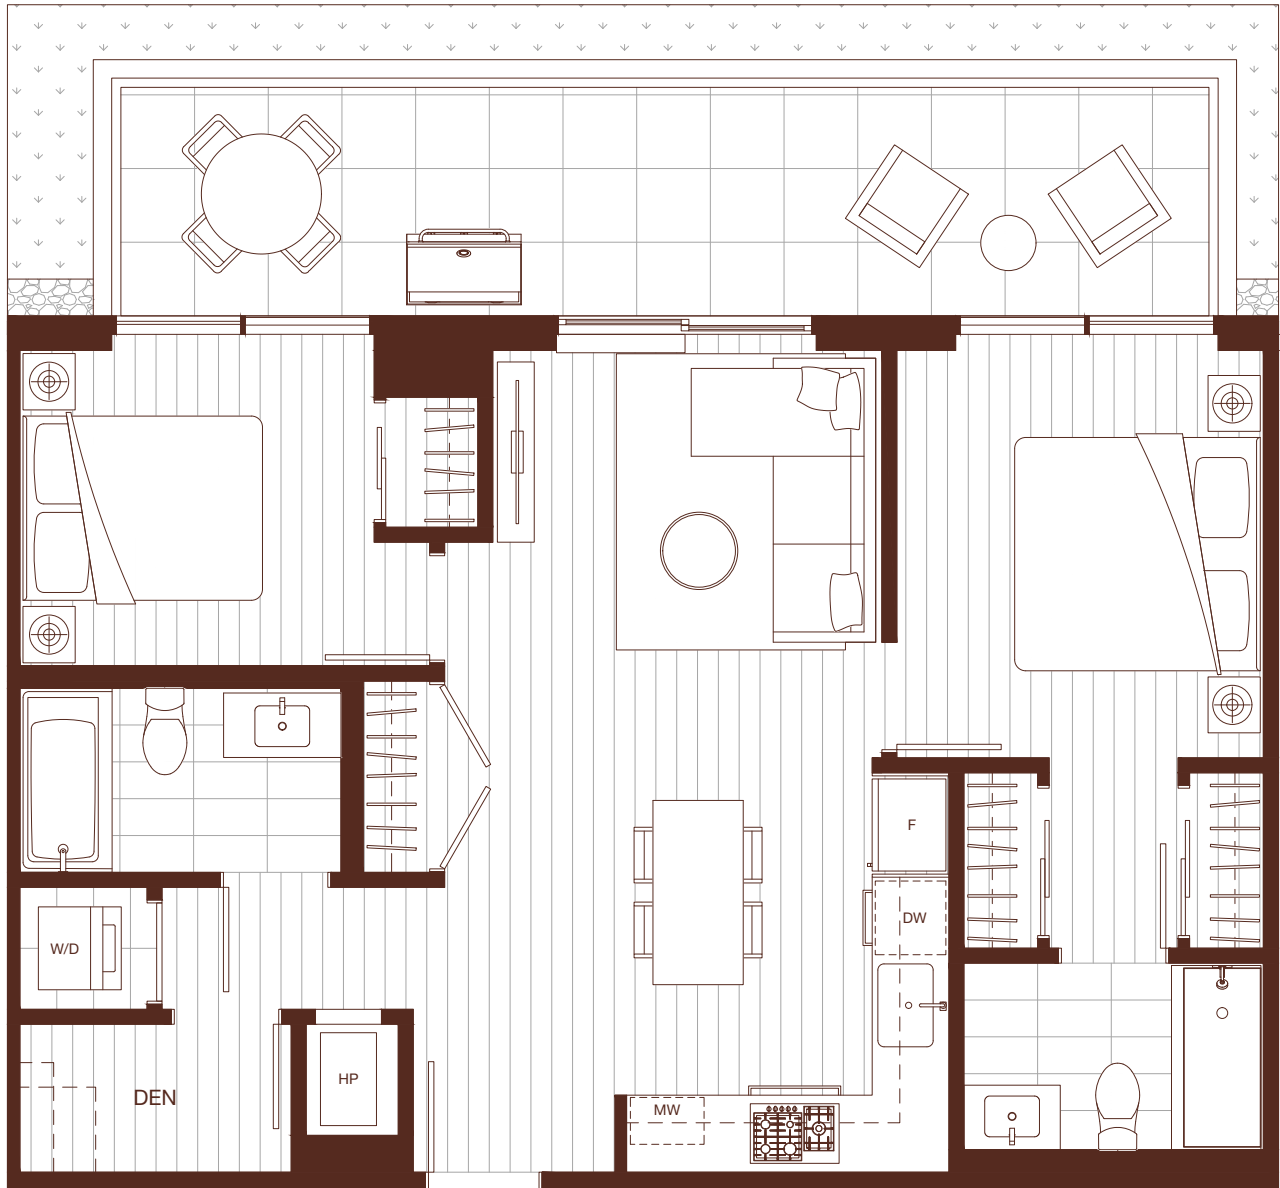

# D3

2 BEDROOM, 2 BATH + DEN  
INTERIOR: 814-855 SQ FT  
EXTERIOR: 160-183 SQ FT

# Harlin

\* Den layouts vary

Level 8