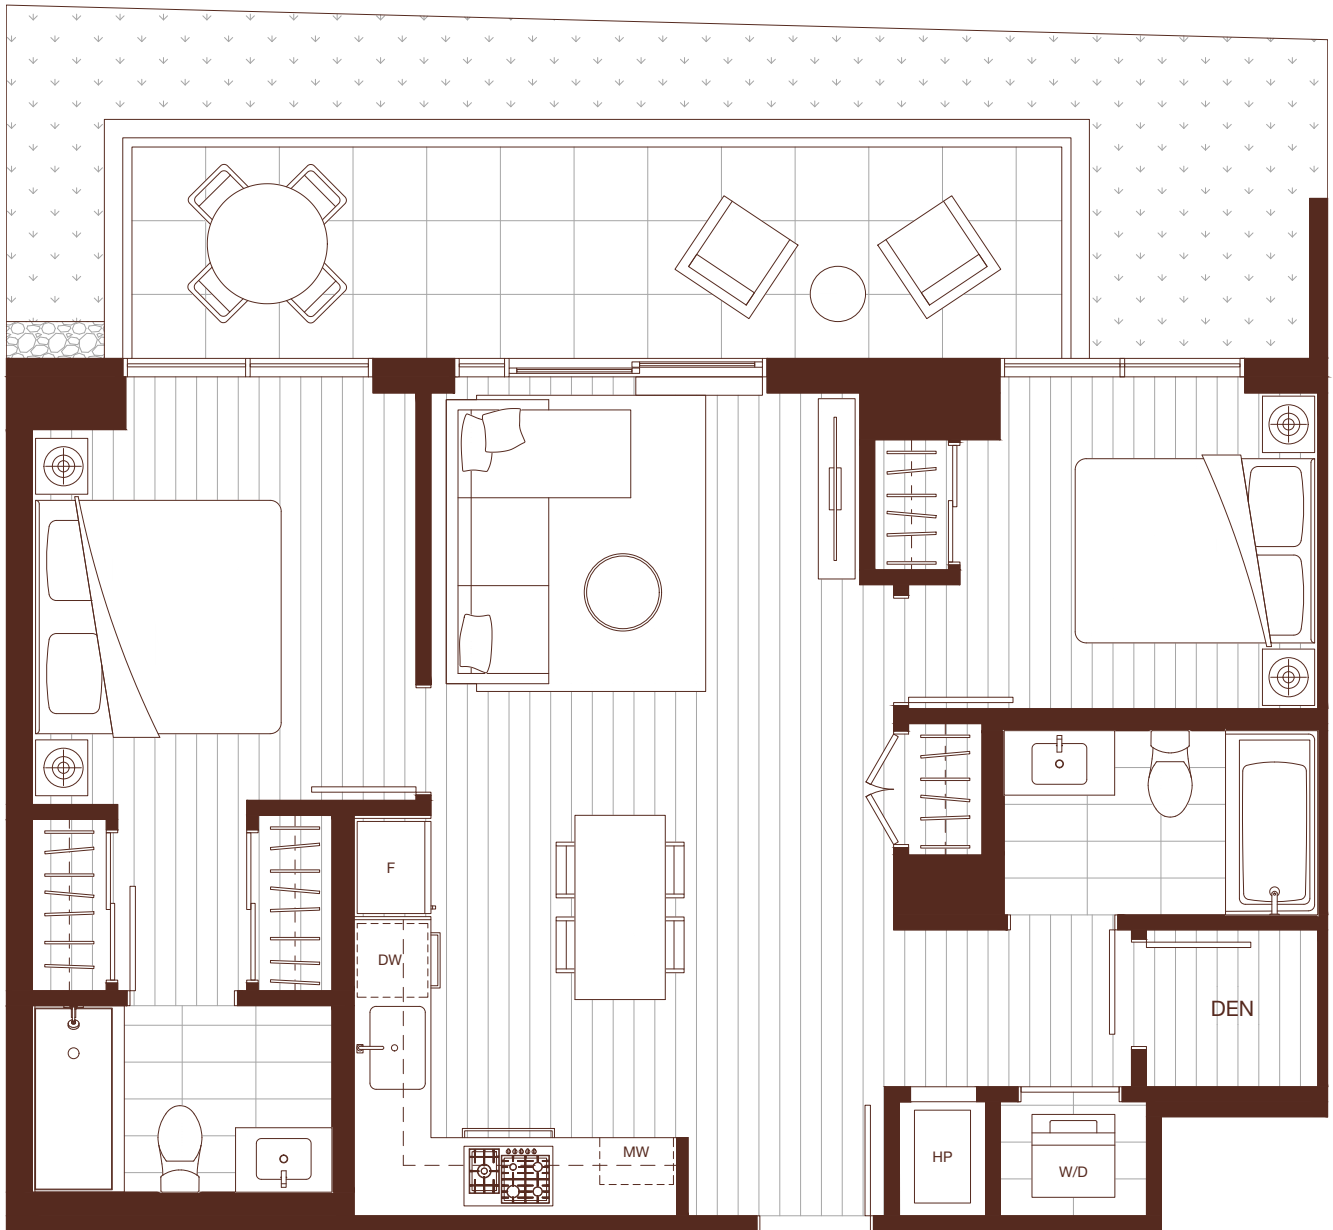

D5

2 BEDROOM, 2 BATH + DEN
INTERIOR: 835 SQ FT
EXTERIOR: 144 SQ FT

Harlin

Level 8