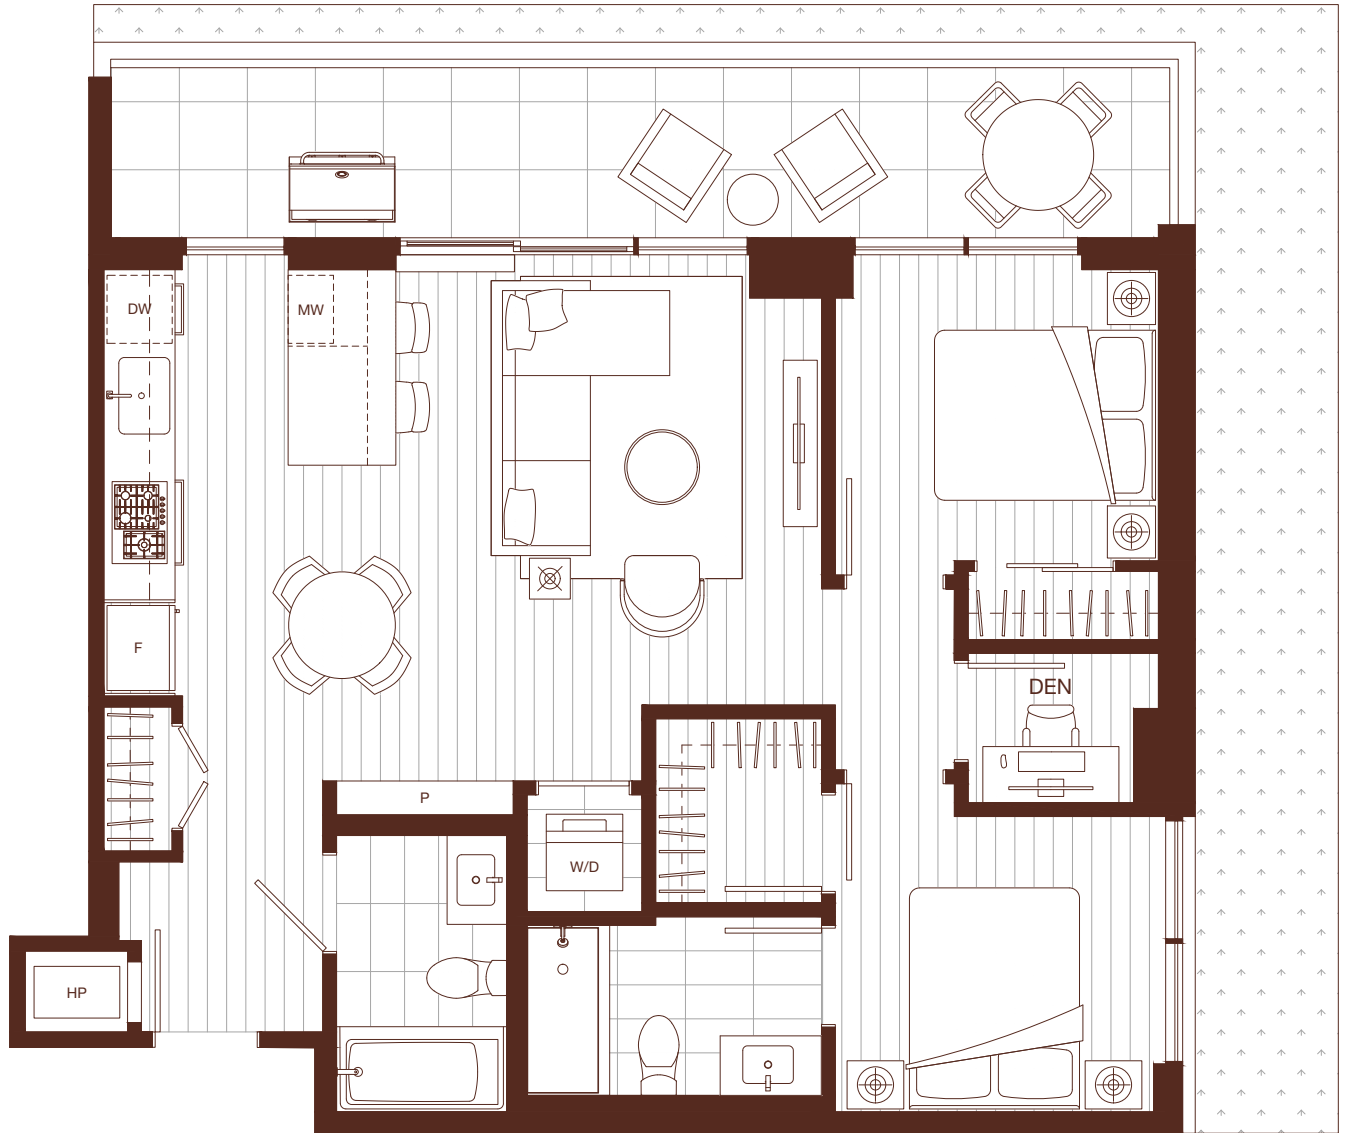

D7

2 BEDROOM. 2 BATH + DEN
INTERIOR: 846 SQ FT
EXTERIOR: 154 SQ FT

Harlin

Level 8