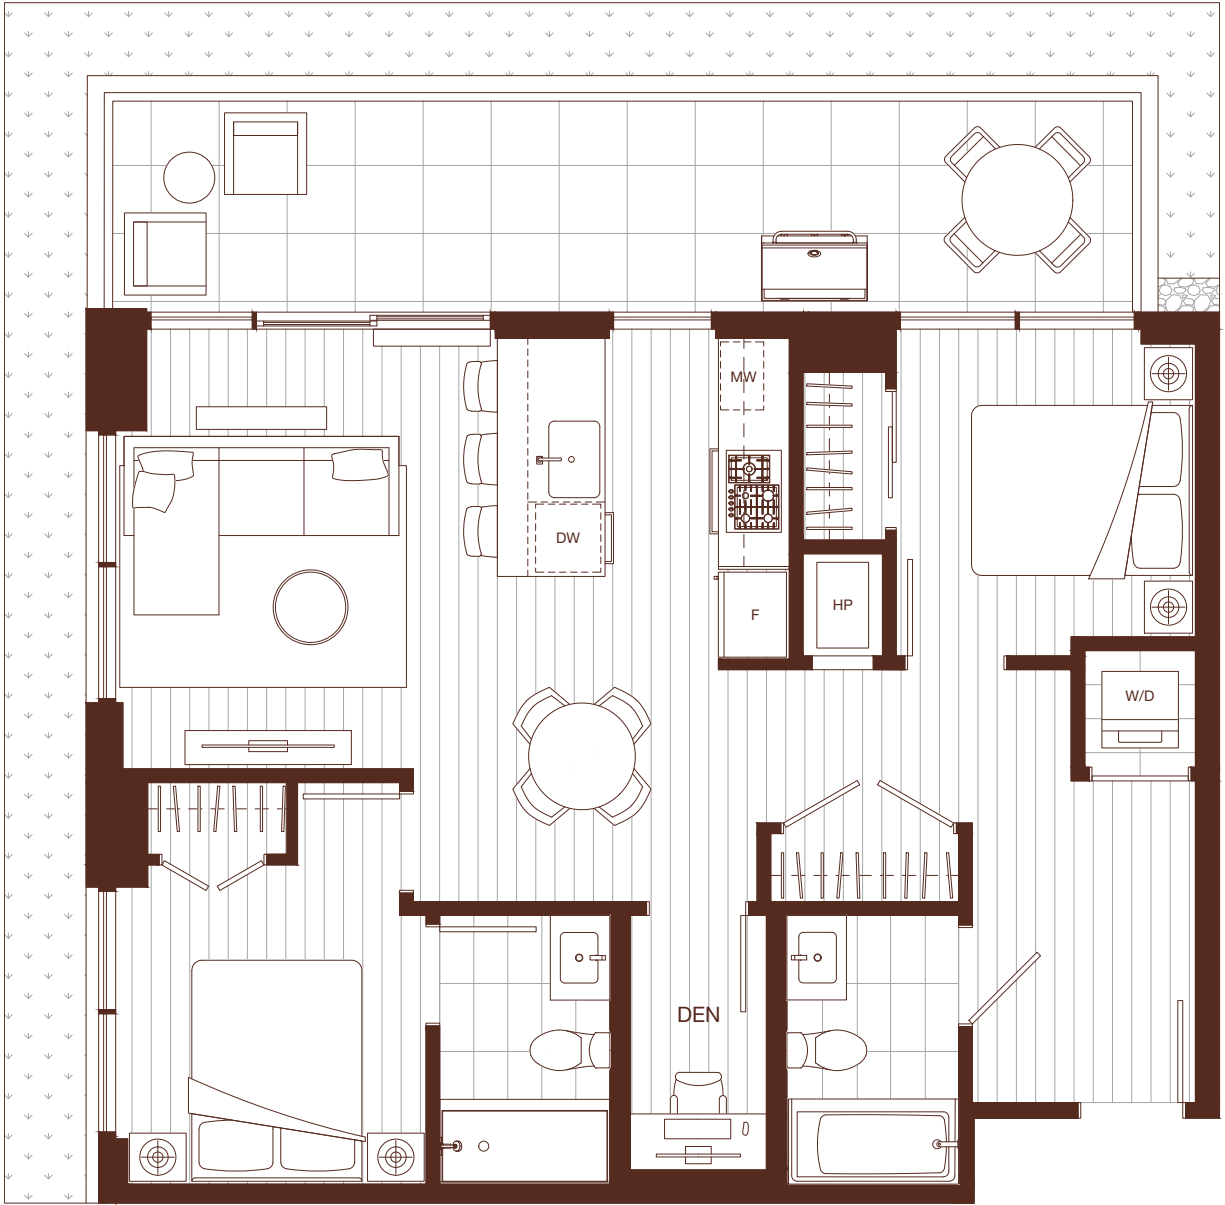

D8

2 BEDROOM, 2 BATH + DEN
INTERIOR: 843 SQ FT
EXTERIOR: 185 SQ FT

Harlin

Level 8