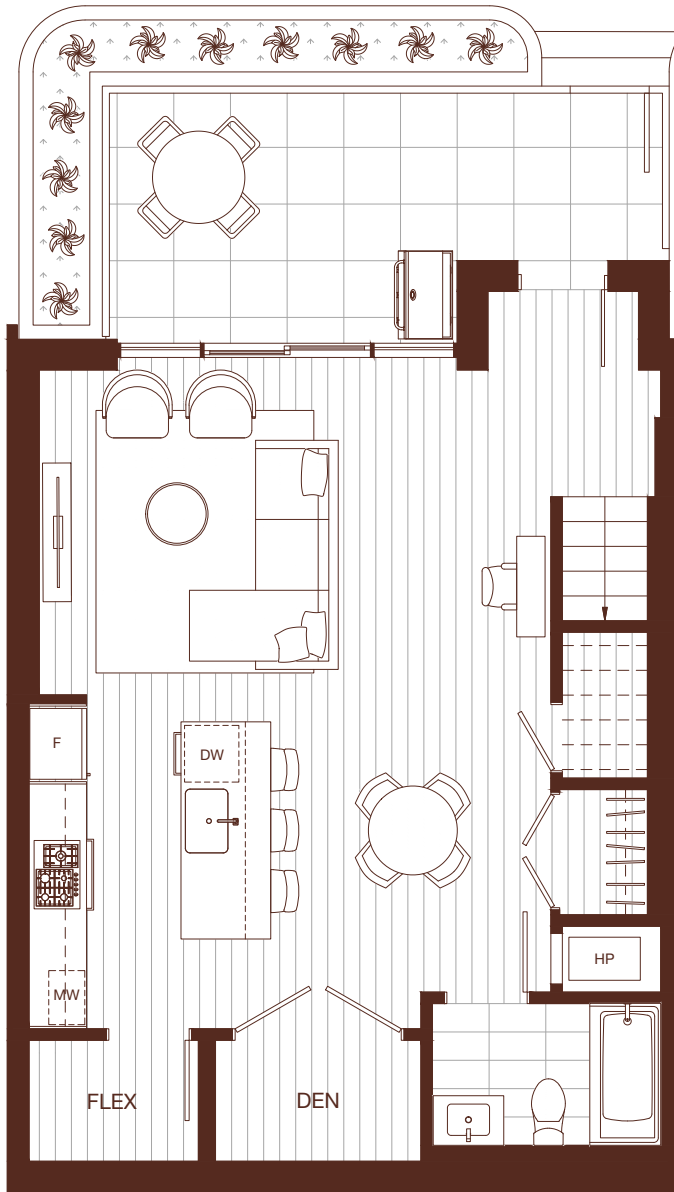

CH2

2 BEDROOM, 2 BATH + DEN + FLEX
INTERIOR: 1,212-1,277 SQ FT
EXTERIOR: 151 SQ FT

Harlin

LEVEL 1

LEVEL 2

Level 1