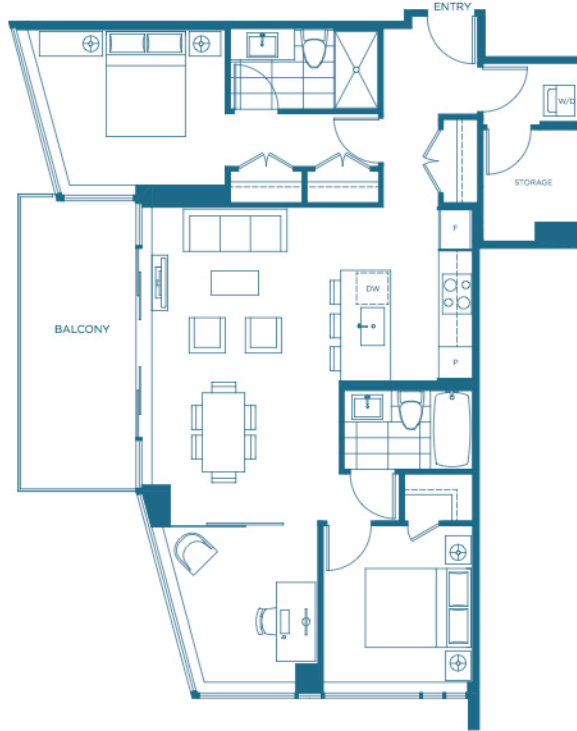

E1

TWO BEDROOM + DEN
1,062 SF

E2

TWO BEDROOM + DEN
1,488 SF