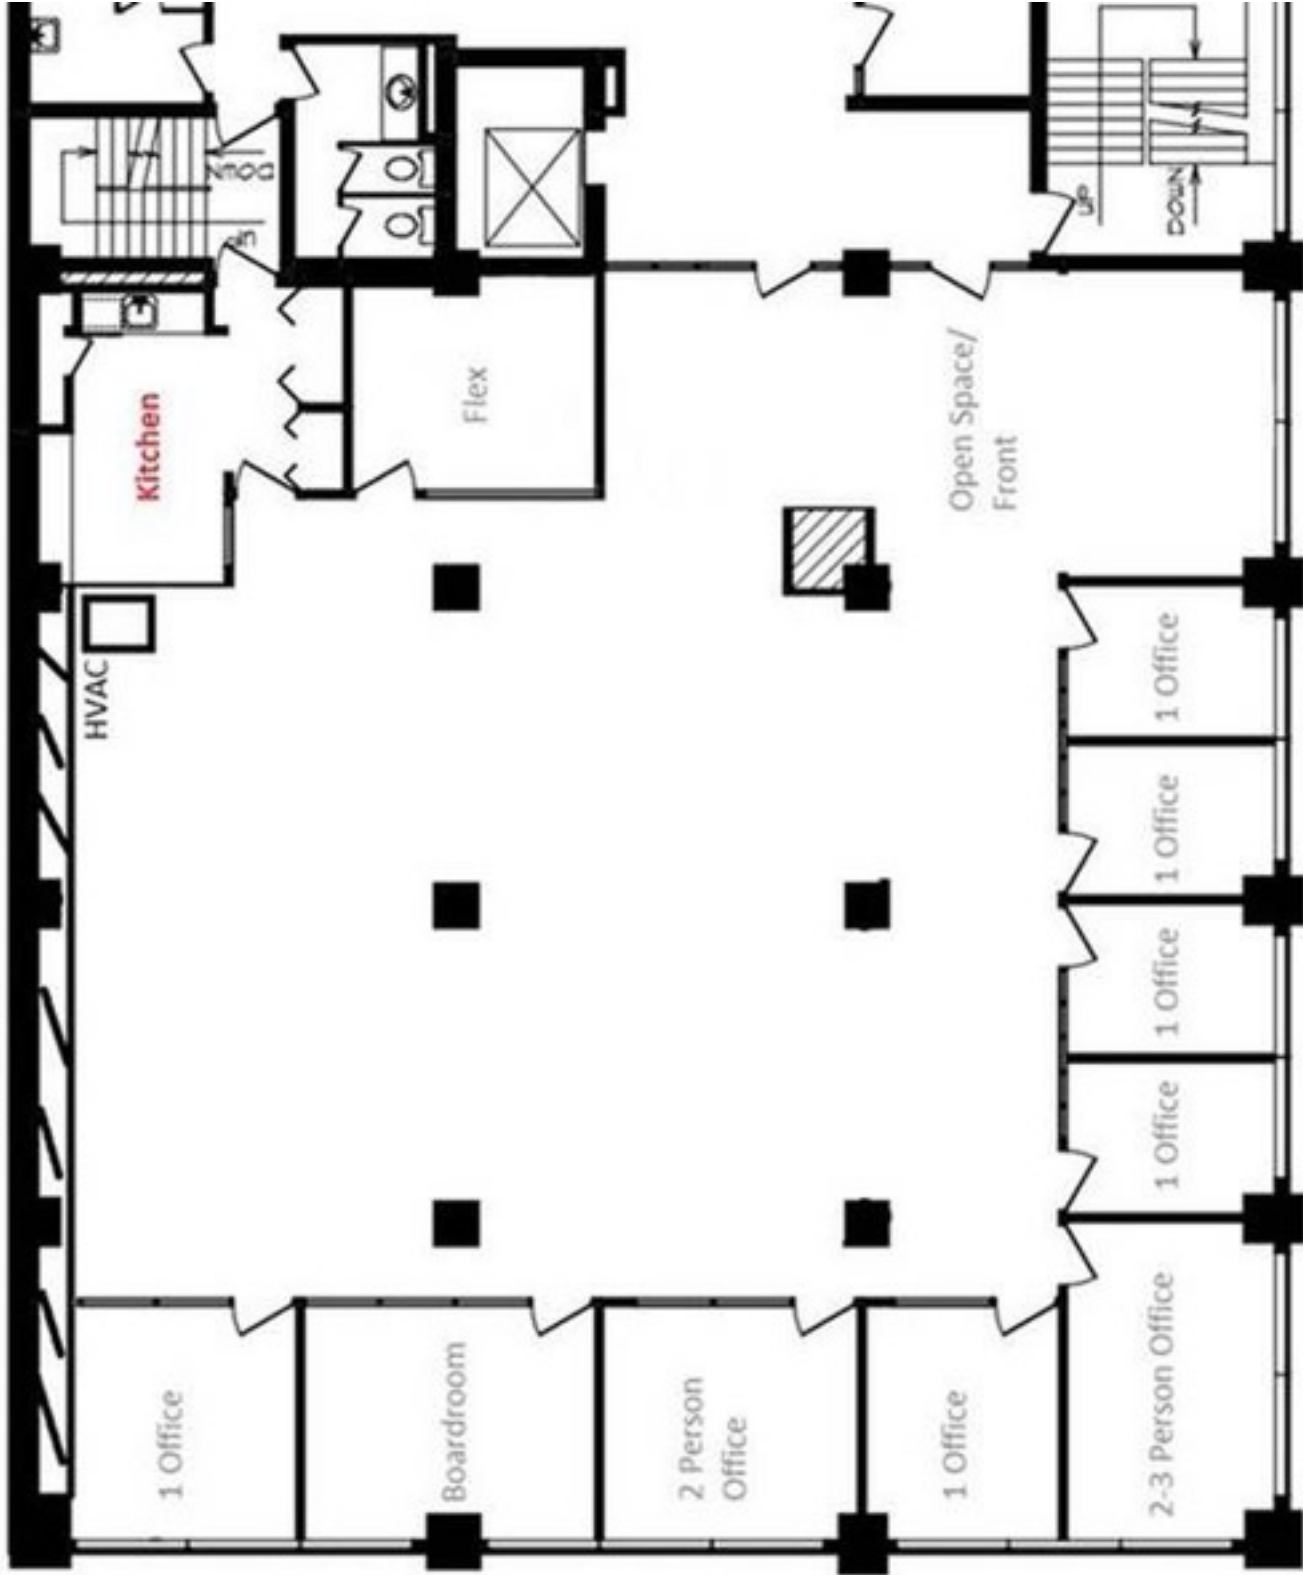

Bulk Head

302