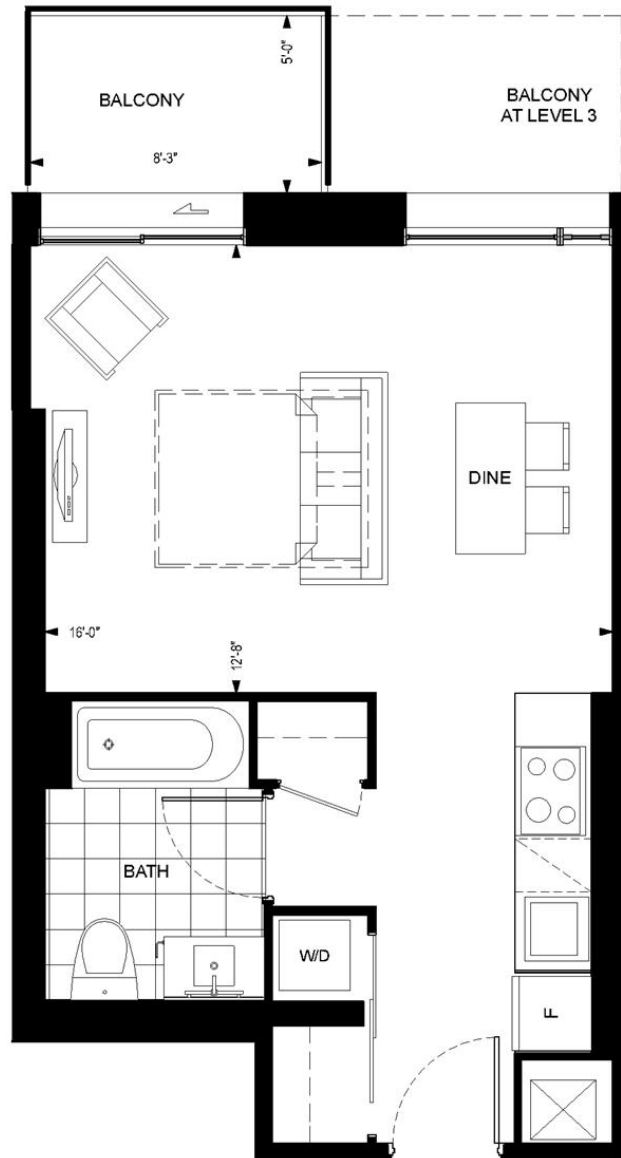

# YONGE ≠ RICH

TORONTO

ONE bedroom + DEN | 653 SQ FT + BALCONY: 162 SQ FT

FLOORS  
22-33

FLOORS  
6-21

FLOORS  
6-21

FLOORS  
6-21

FLOORS  
22-33