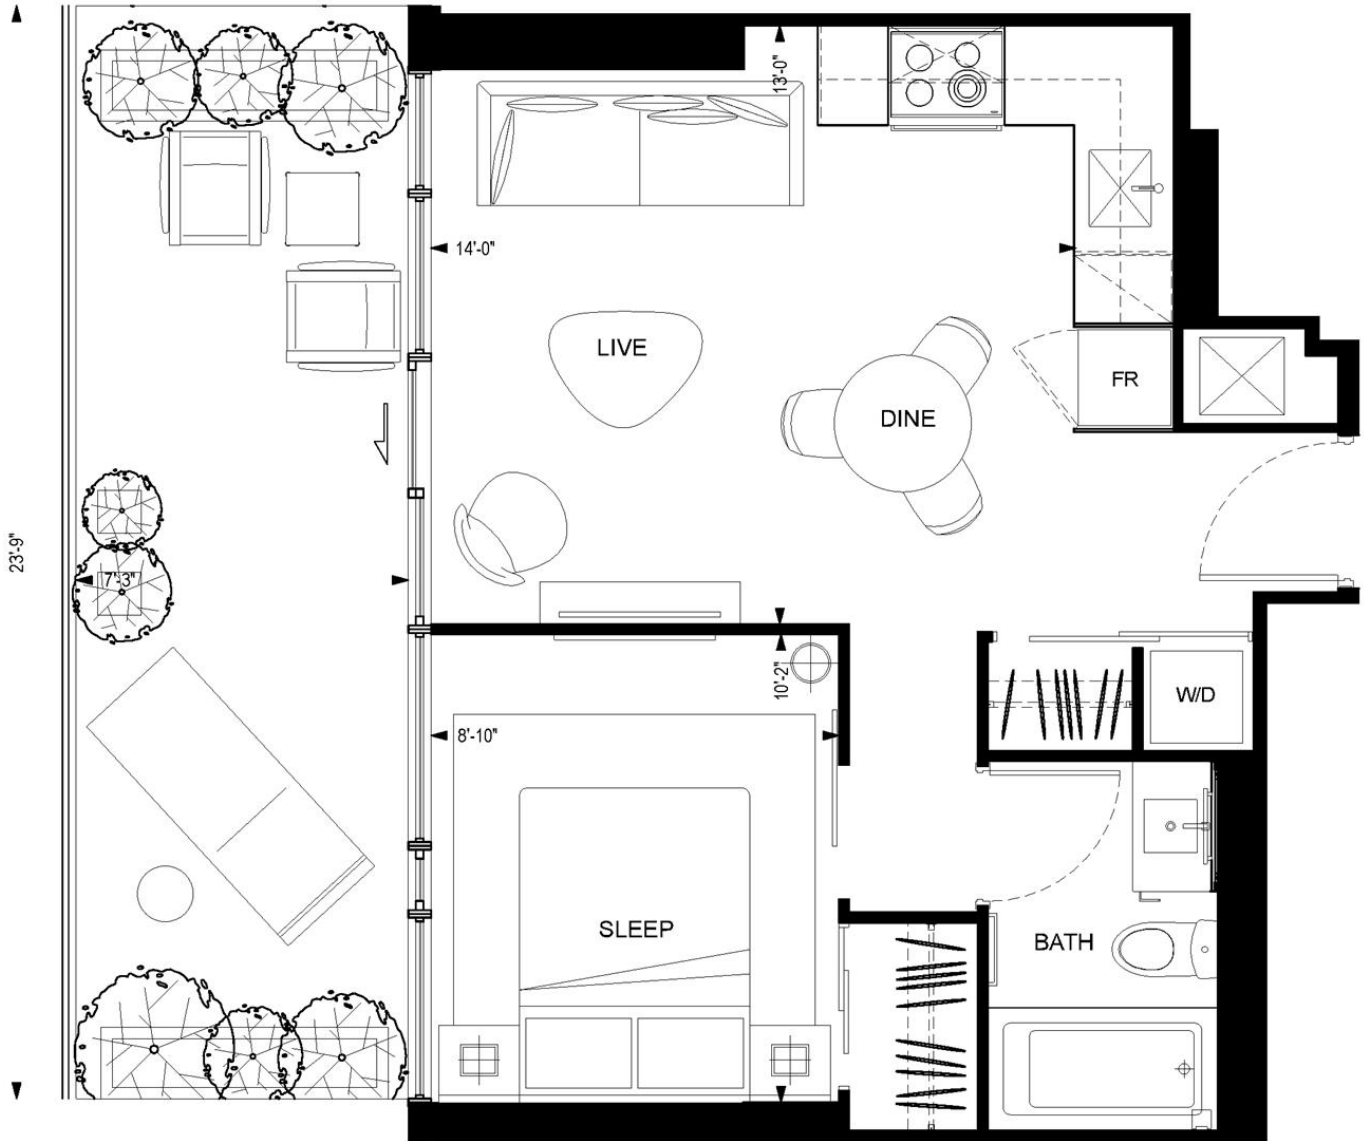

# YONGE ≠ RICH

TORONTO

ONE bedroom + DEN | 653 SQ FT + BALCONY: 162 SQ FT

FLOORS  
22-33

FLOORS  
6-21

FLOORS  
6-21

FLOORS  
6-21

FLOORS  
22-33