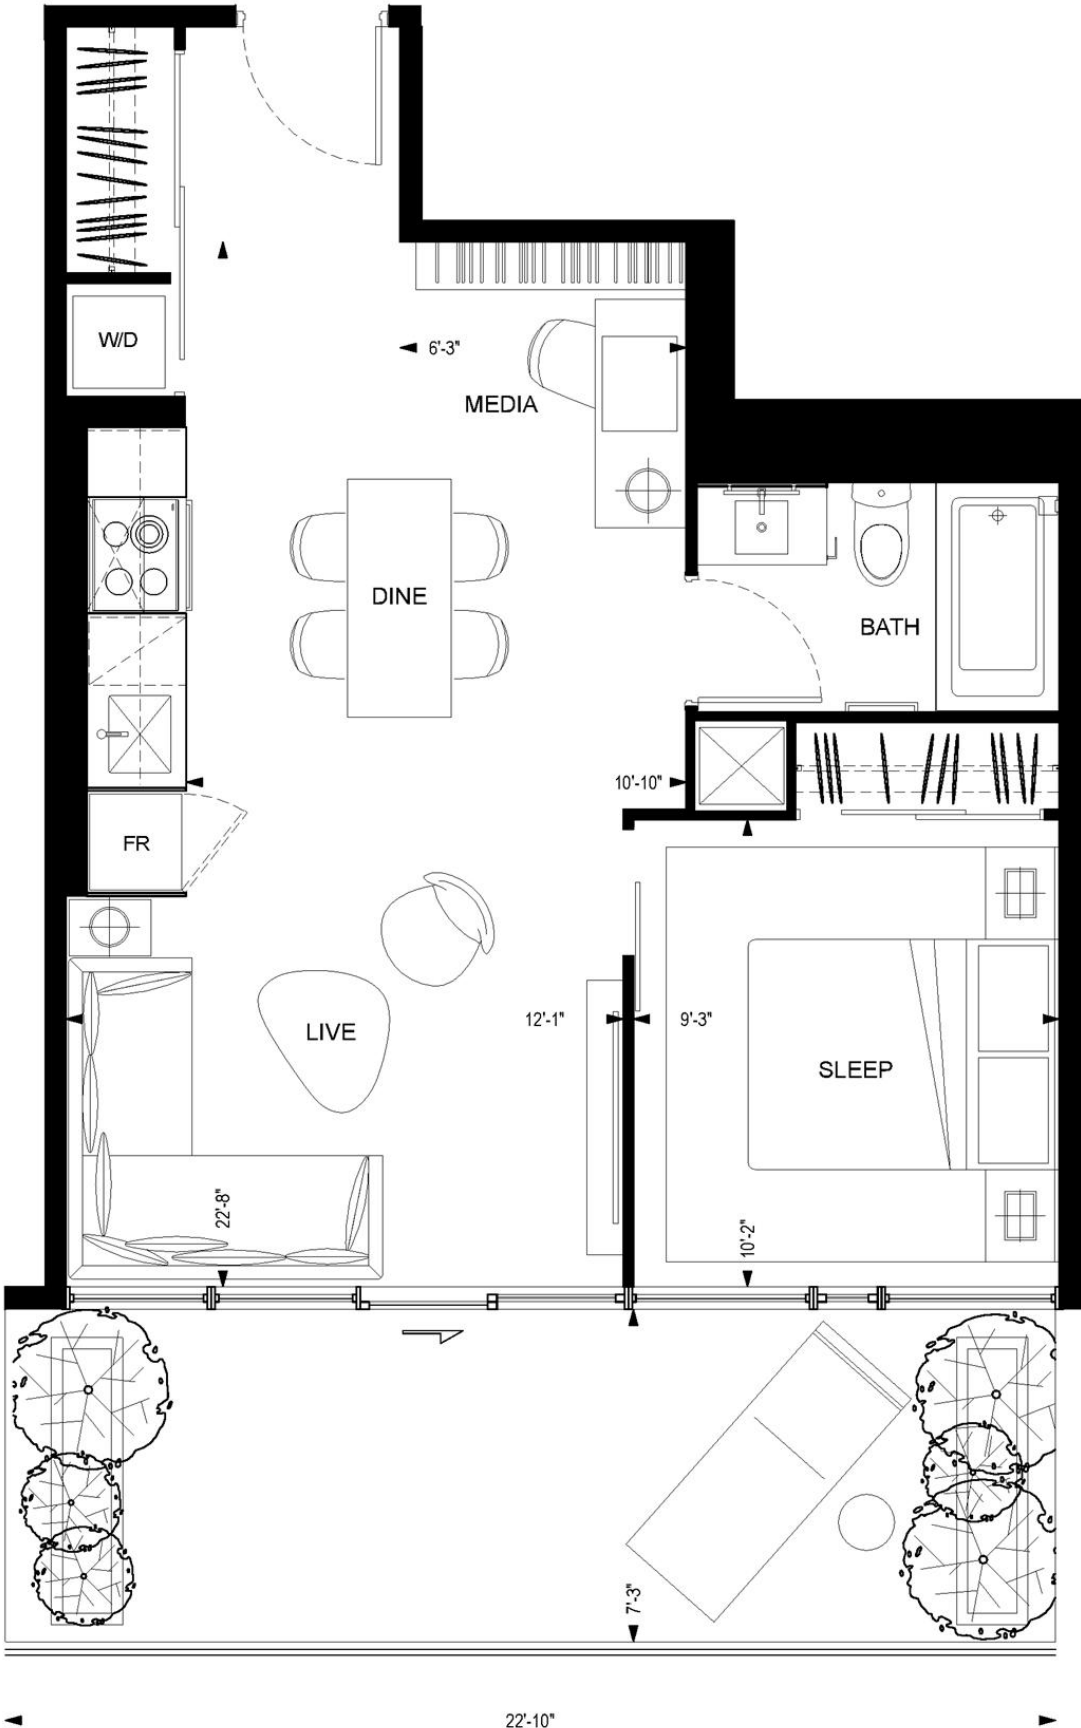

# YONGE ≠ RICH

TORONTO

ONE bedroom + DEN | 653 SQ FT + BALCONY: 162 SQ FT

FLOORS  
22-33

FLOORS  
6-21

FLOORS  
6-21

FLOORS  
6-21

FLOORS  
22-33