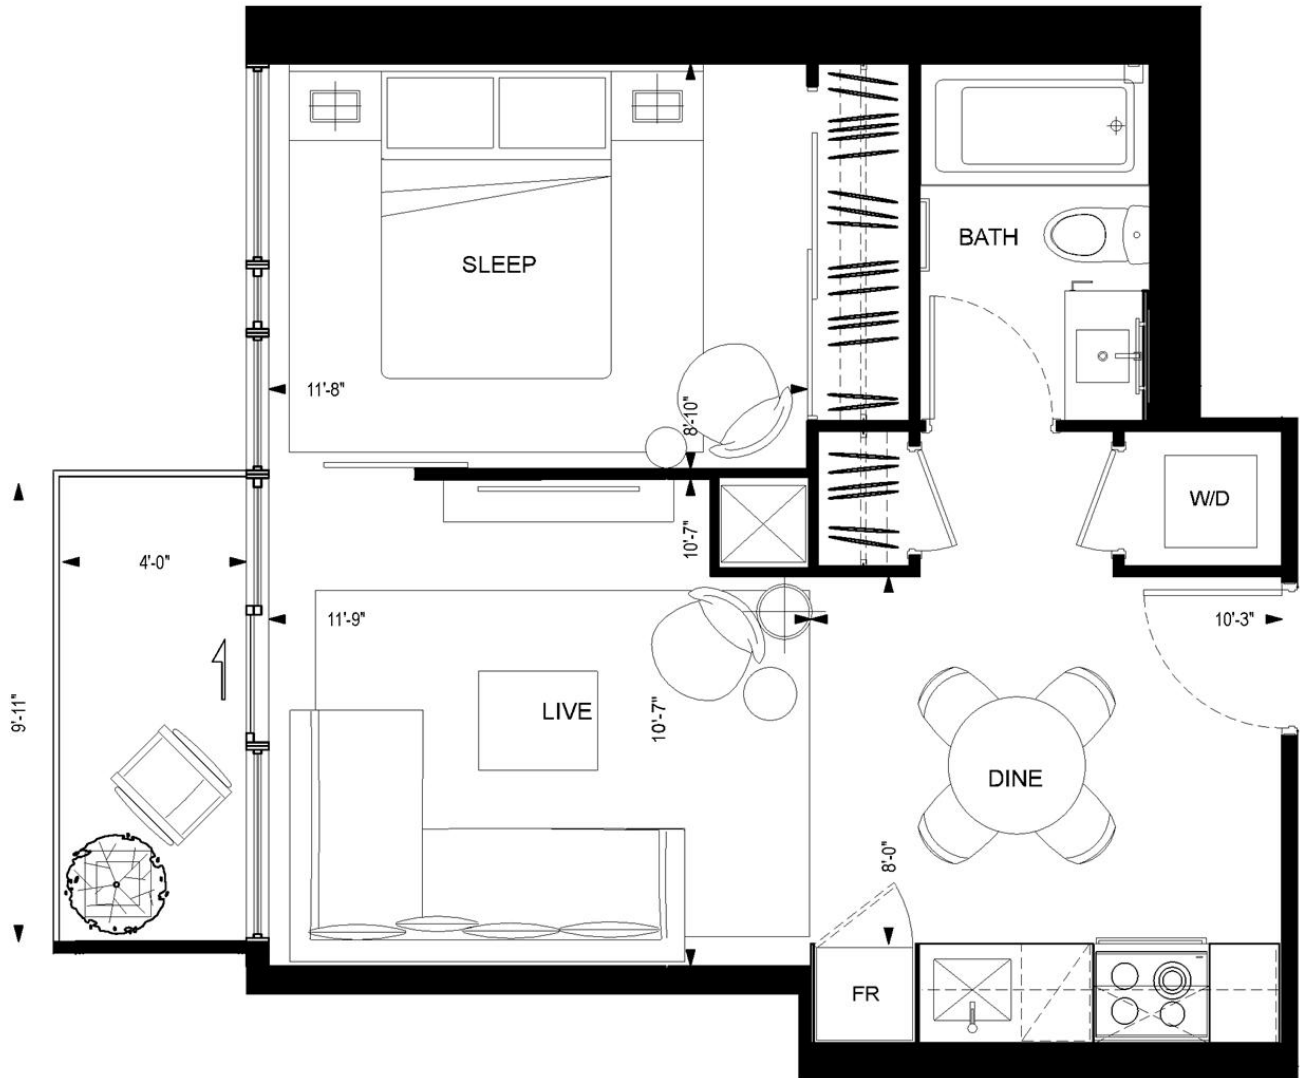

# YONGE ≠ RICH

TORONTO

ONE bedroom + DEN | 653 SQ FT + BALCONY: 162 SQ FT

FLOORS  
22-33

FLOORS  
6-21

FLOORS  
6-21

FLOORS  
6-21

FLOORS  
22-33