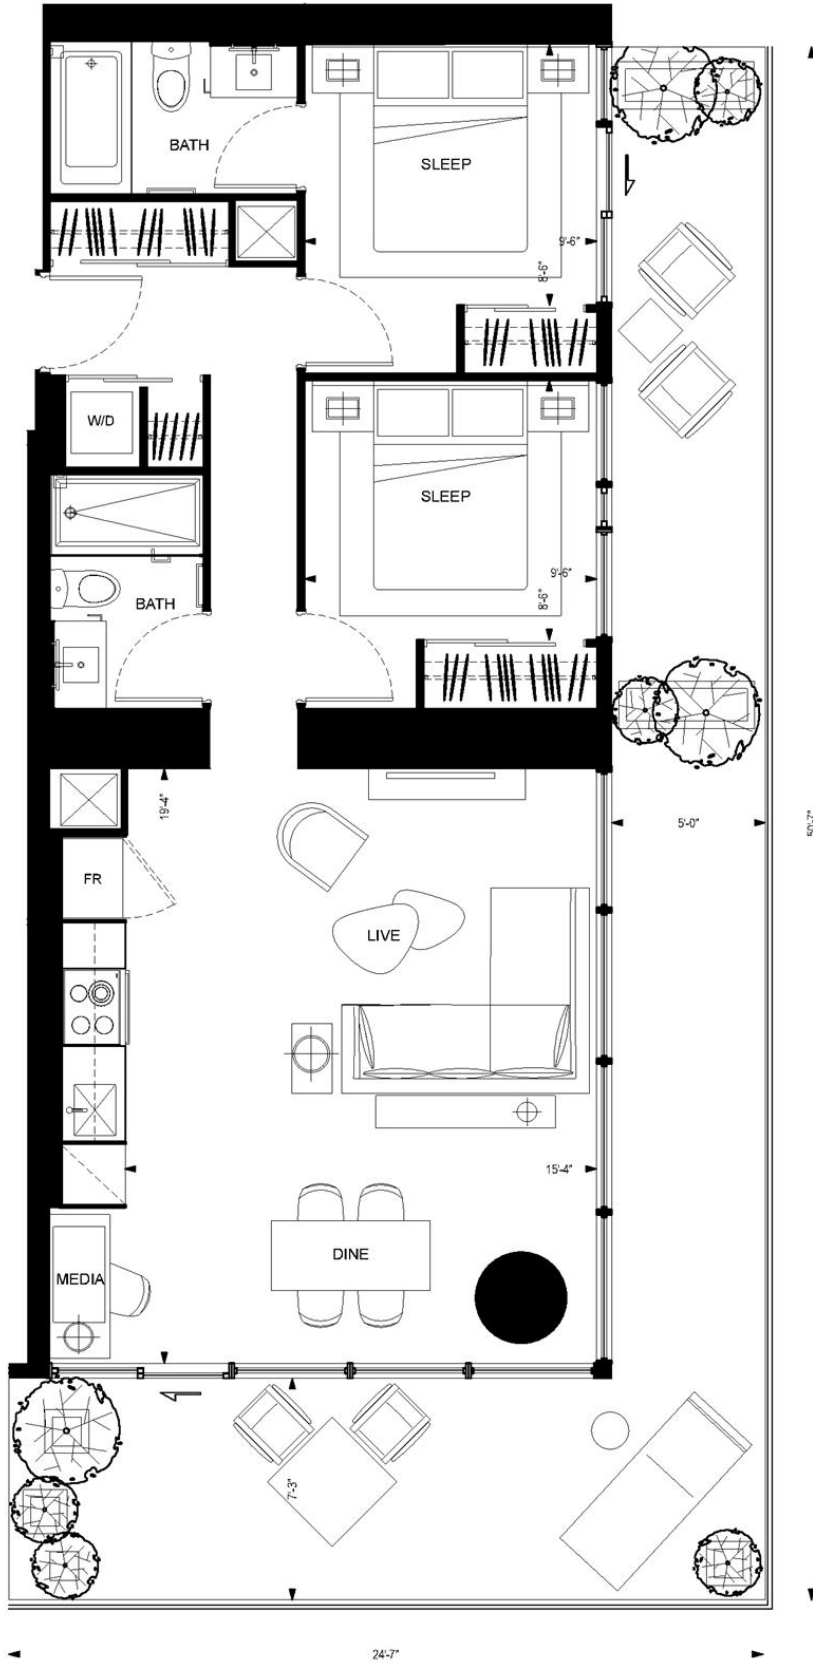

# YONGE ≠ RICH

TORONTO

ONE bedroom + DEN | 653 SQ FT + BALCONY: 162 SQ FT

FLOORS  
22-33

FLOORS  
6-21

FLOORS  
6-21

FLOORS  
6-21

FLOORS  
22-33