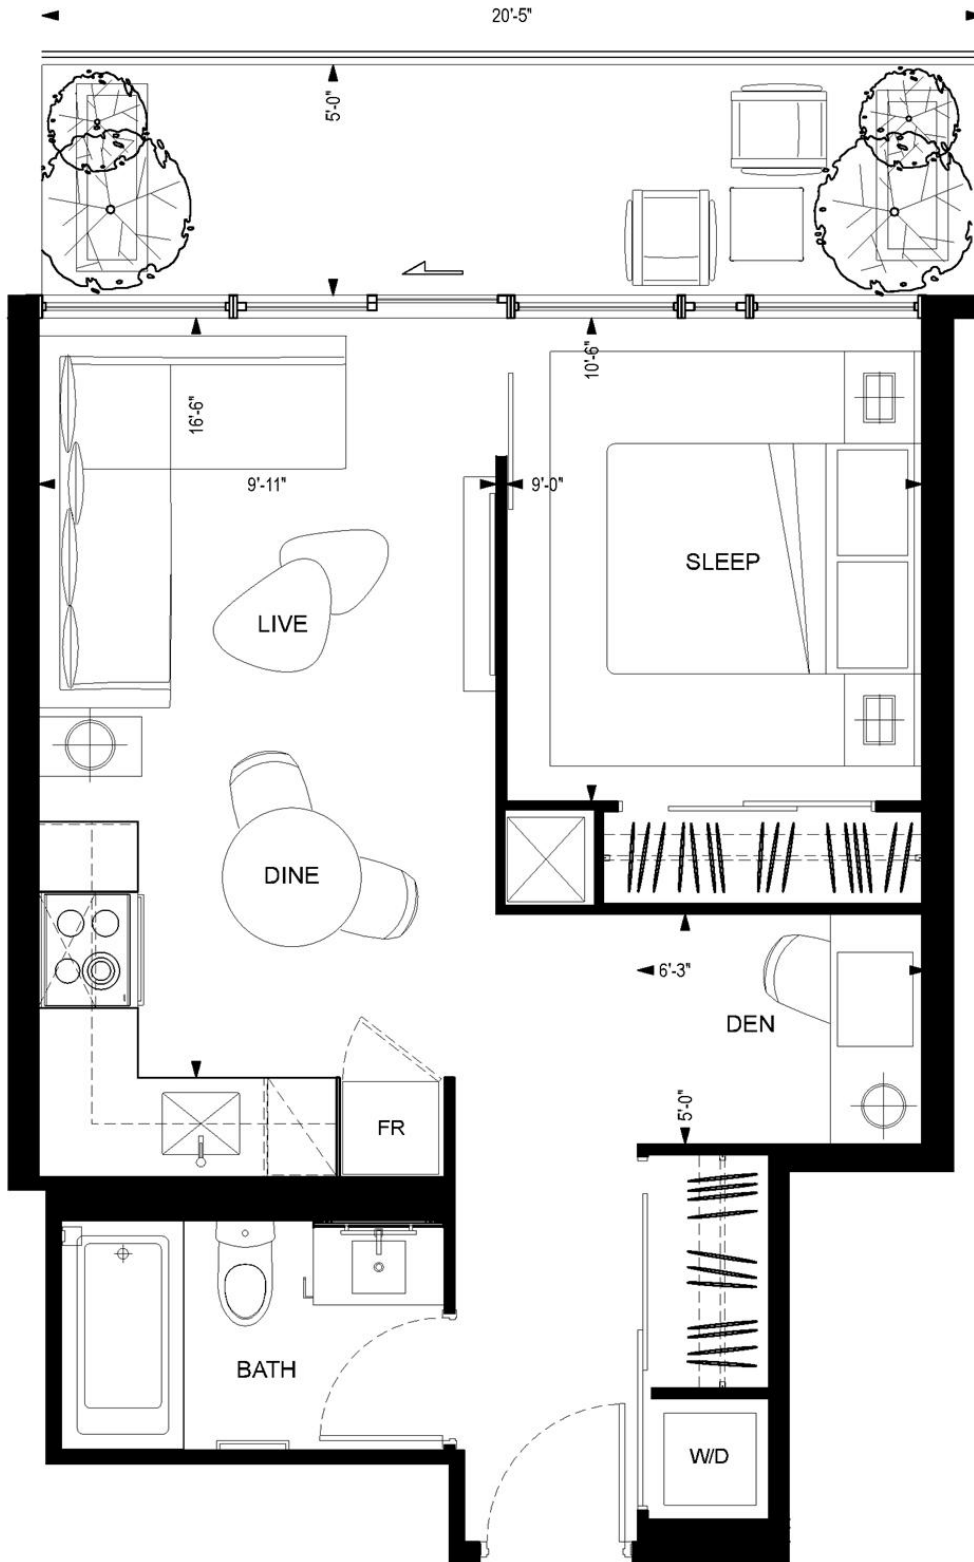

# YONGE ≠ RICH

TORONTO

ONE bedroom + DEN | 653 SQ FT + BALCONY: 162 SQ FT

FLOORS  
22-33

FLOORS  
6-21

FLOORS  
6-21

FLOORS  
6-21

FLOORS  
22-33