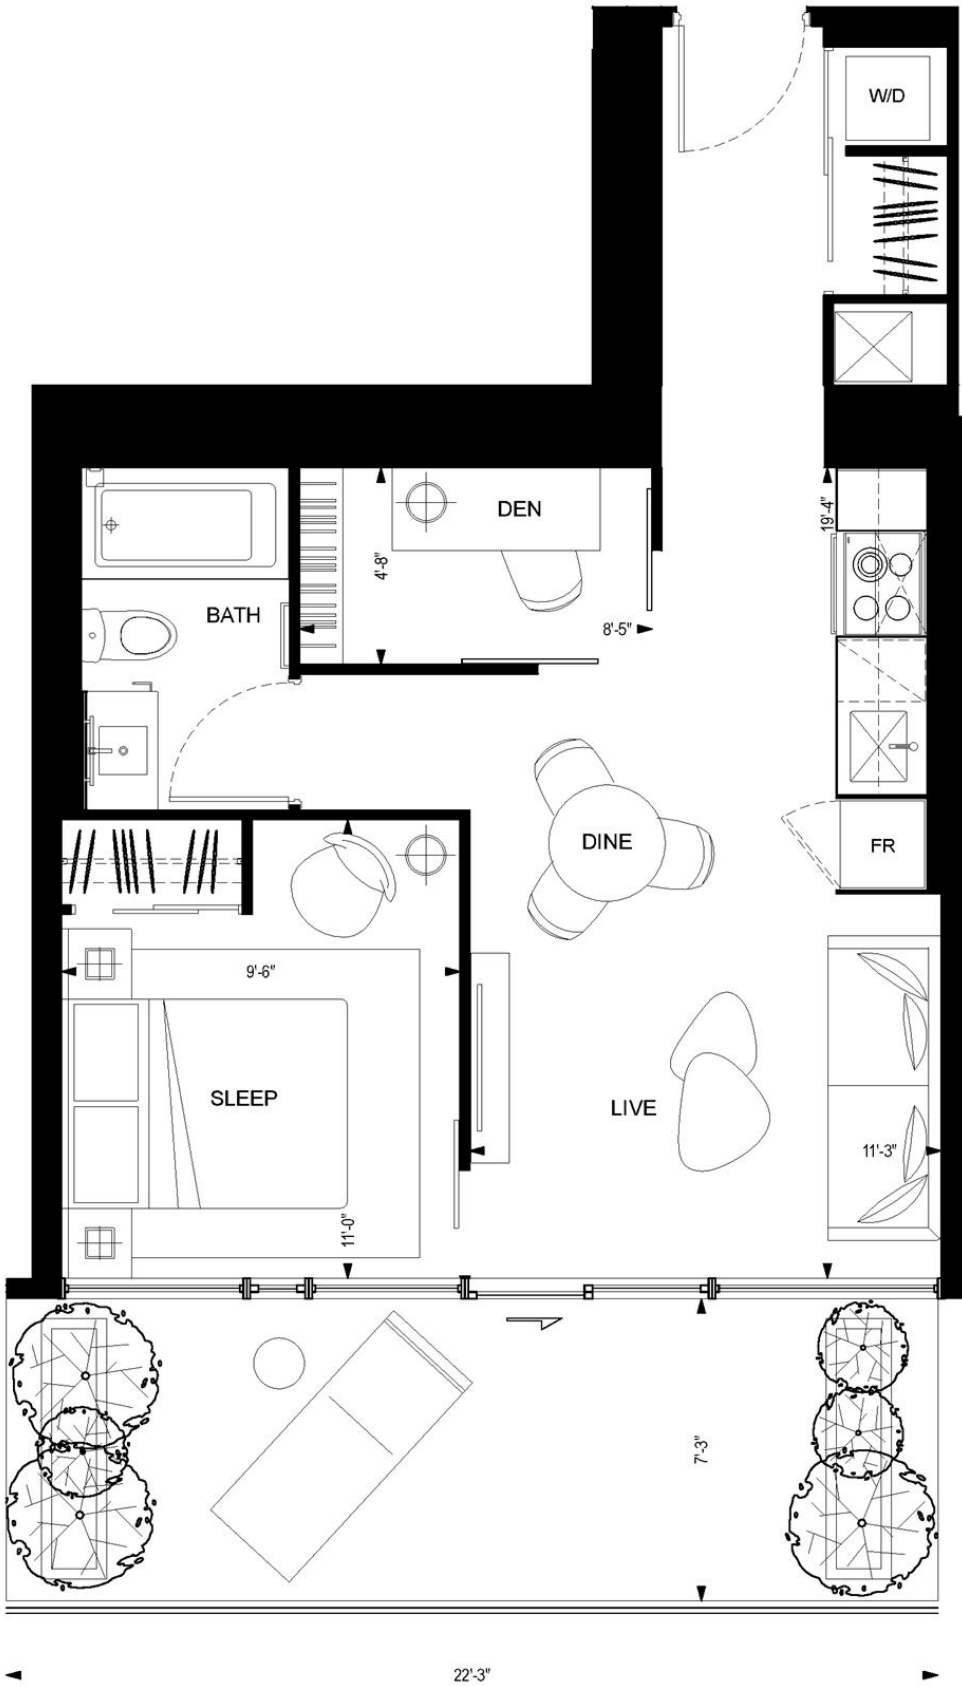

# YONGE ≠ RICH

TORONTO

ONE bedroom + DEN | 653 SQ FT + BALCONY: 162 SQ FT

FLOORS  
22-33

FLOORS  
6-21

FLOORS  
6-21

FLOORS  
6-21

FLOORS  
22-33