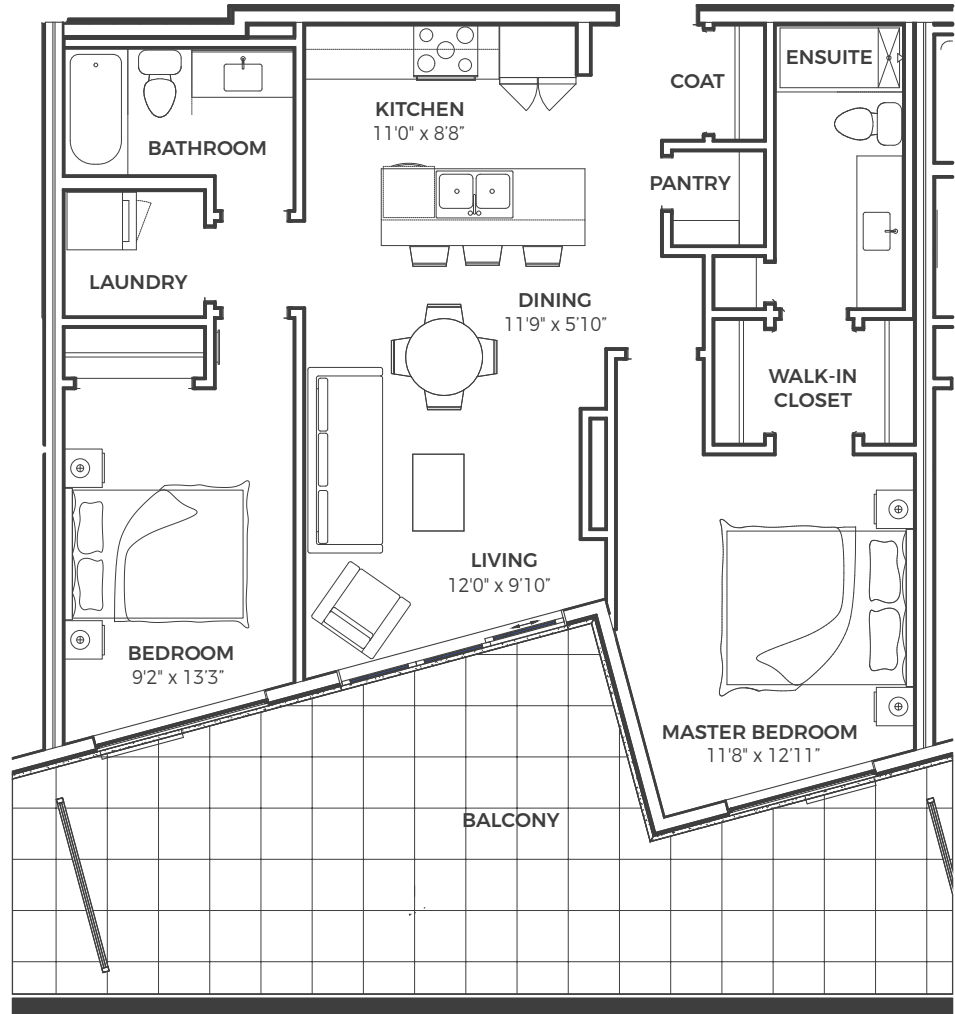

PLAN A

RESIDENCE III - UNIT 205

1 BED / 1 BATH

640 SQ.FT.

PLAN E1

RESIDENCE III - UNIT 206

2 BED / 2 BATH

931 SQ.FT.

PLAN E3

RESIDENCE III - UNIT 207

2 BED / 2 BATH

926 SQ.FT.

PLAN E3

RESIDENCE III - UNIT 208

2 BED / 2 BATH

926 SQ.FT.

3 BED / 2 BATH

1125 SQ.FT.