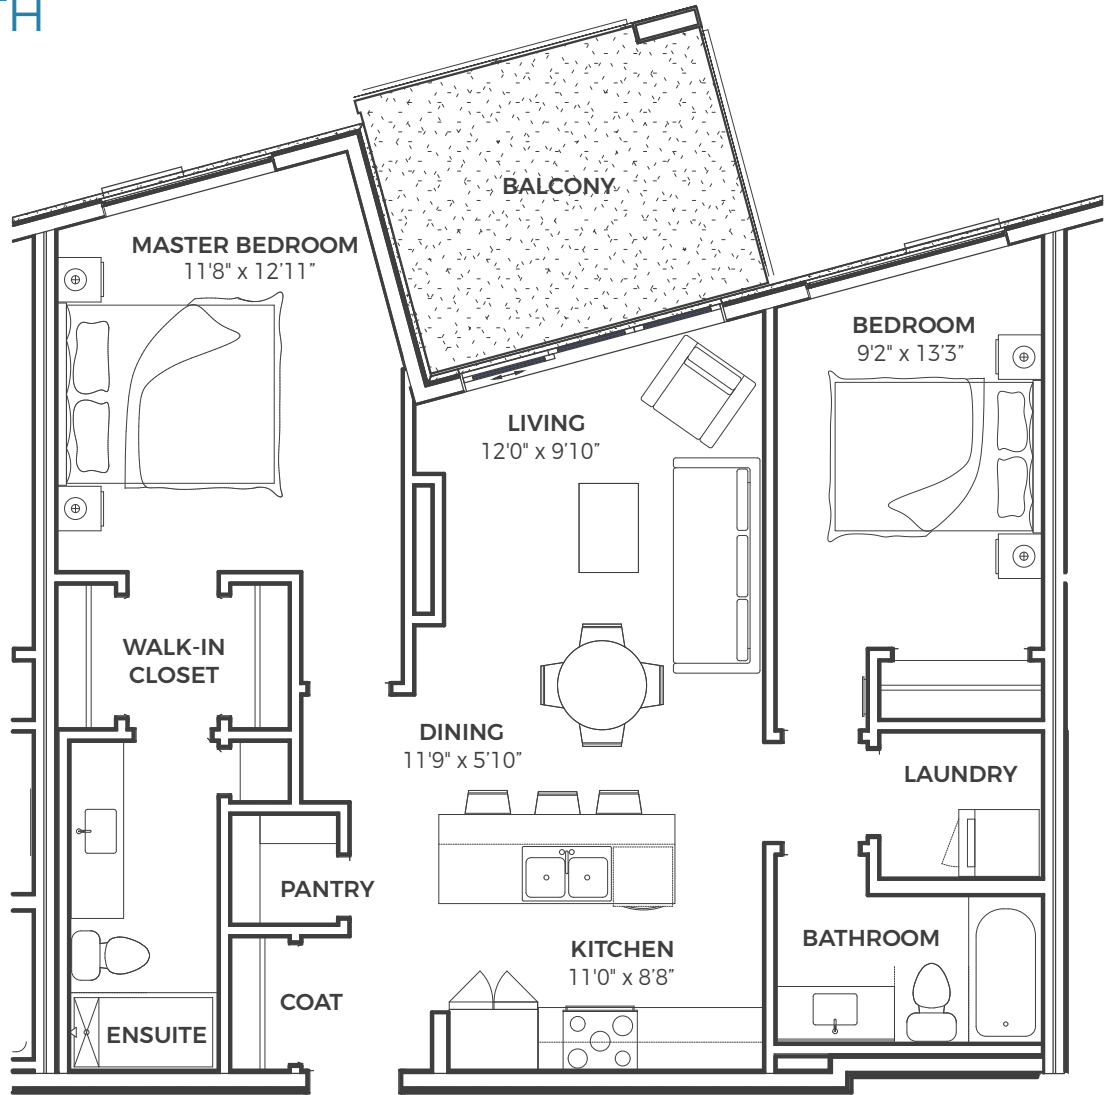

PLAN E3

RESIDENCE III - UNIT 307

2 BED / 2 BATH

926 SQ.FT.

PLAN E3

RESIDENCE III - UNIT 308

2 BED / 2 BATH

926 SQ.FT.

3 BED / 2 BATH

1125 SQ.FT.