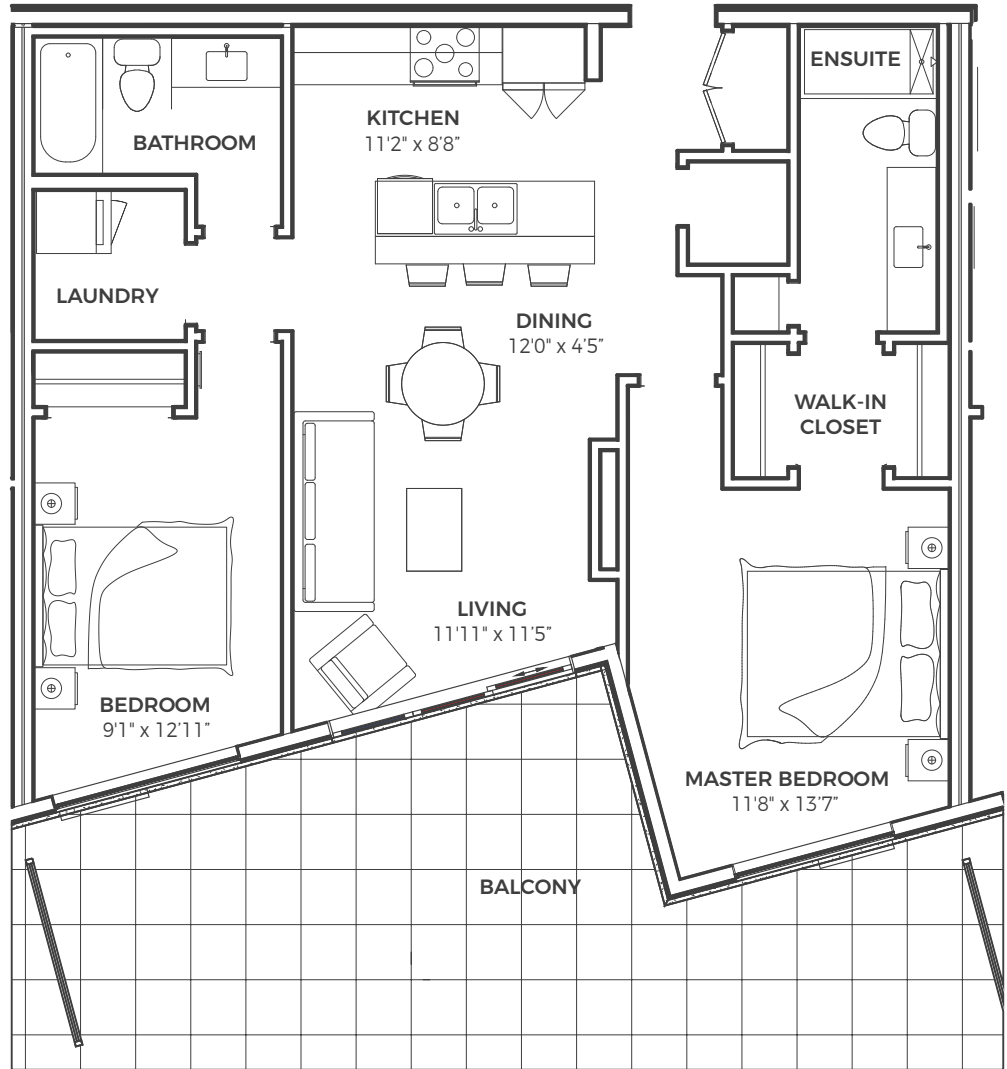

PLAN E1

RESIDENCE III - UNIT 511

2 BED / 2 BATH

931 SQ.FT.