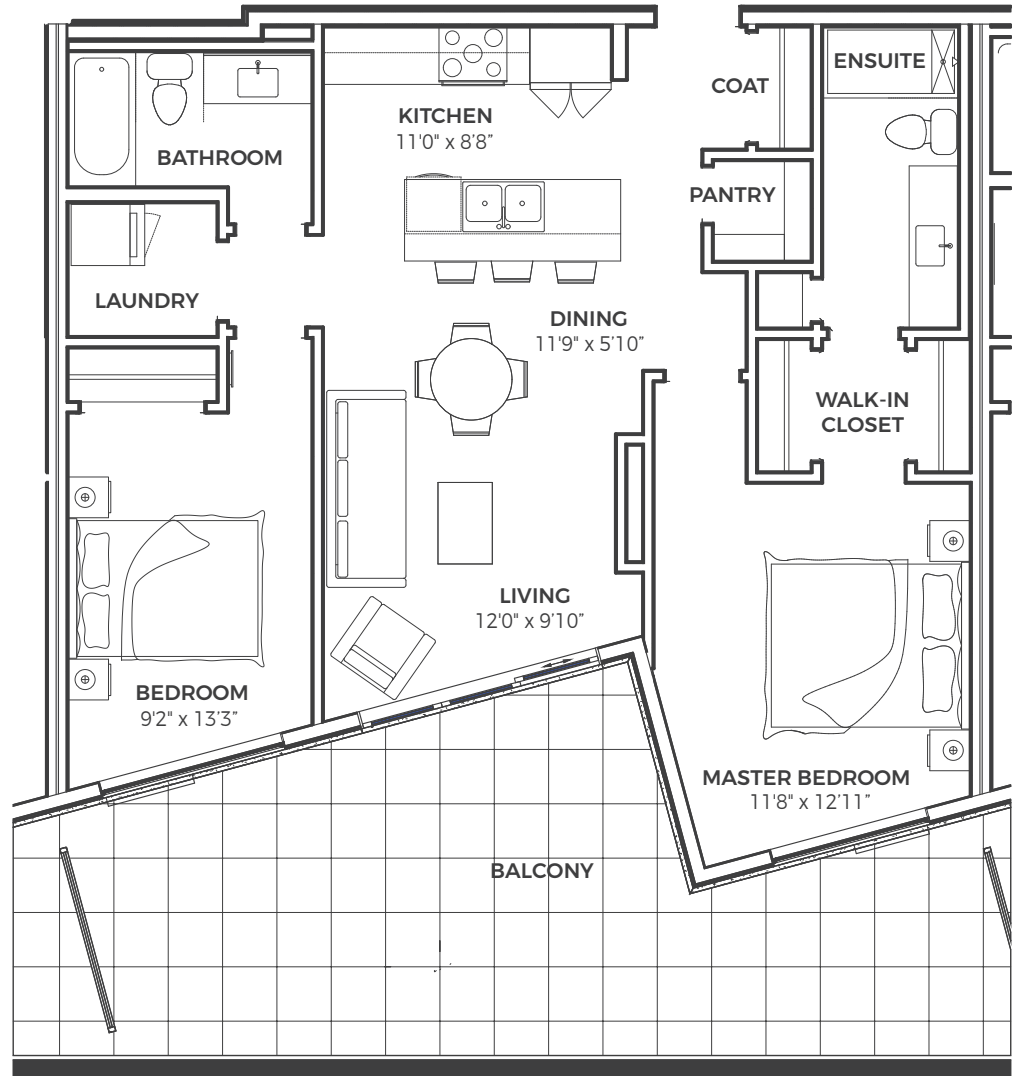

PLAN E3

RESIDENCE III - UNIT 507

2 BED / 2 BATH

926 SQ.FT.