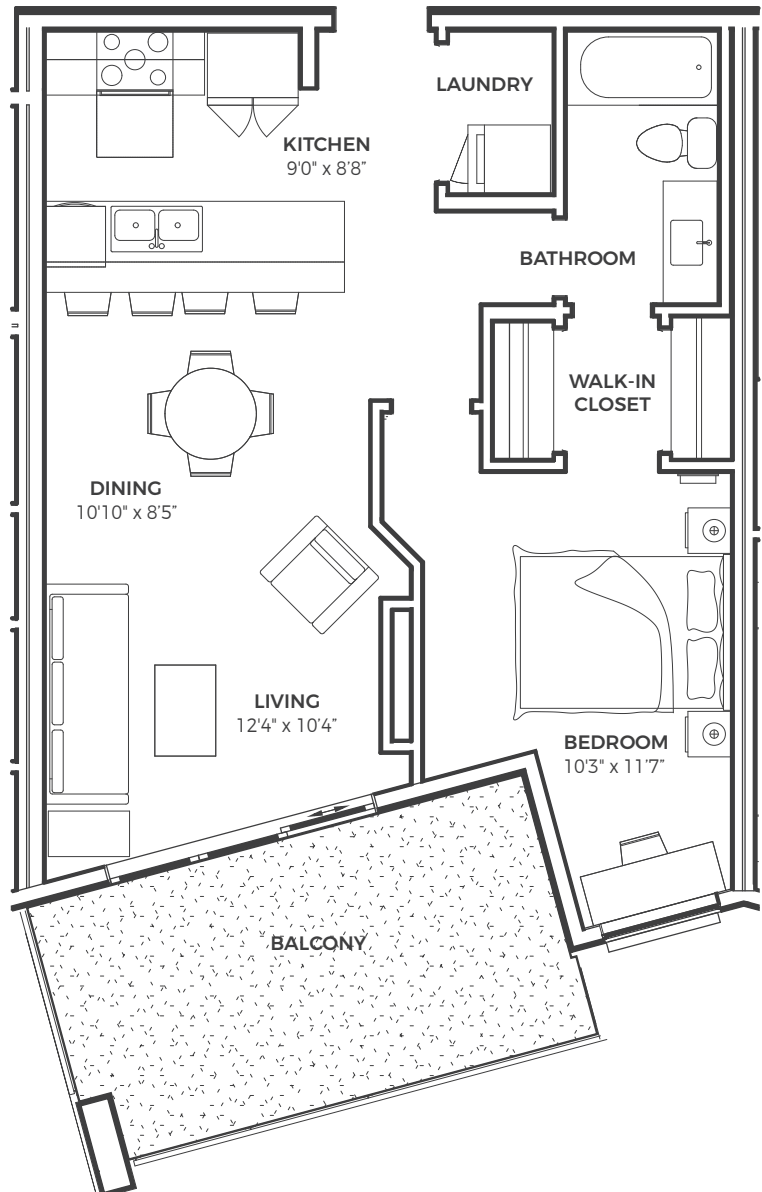

PLAN E3

RESIDENCE III - UNIT 608

2 BED / 2 BATH

926 SQ.FT.

PLAN A

RESIDENCE III - UNIT 609

1 BED / 1 BATH

640 SQ.FT.

PLAN E2

RESIDENCE III - UNIT 610

2 BED / 2 BATH

944 SQ.FT.

PLAN E1

RESIDENCE III - UNIT 611

2 BED / 2 BATH

931 SQ.FT.