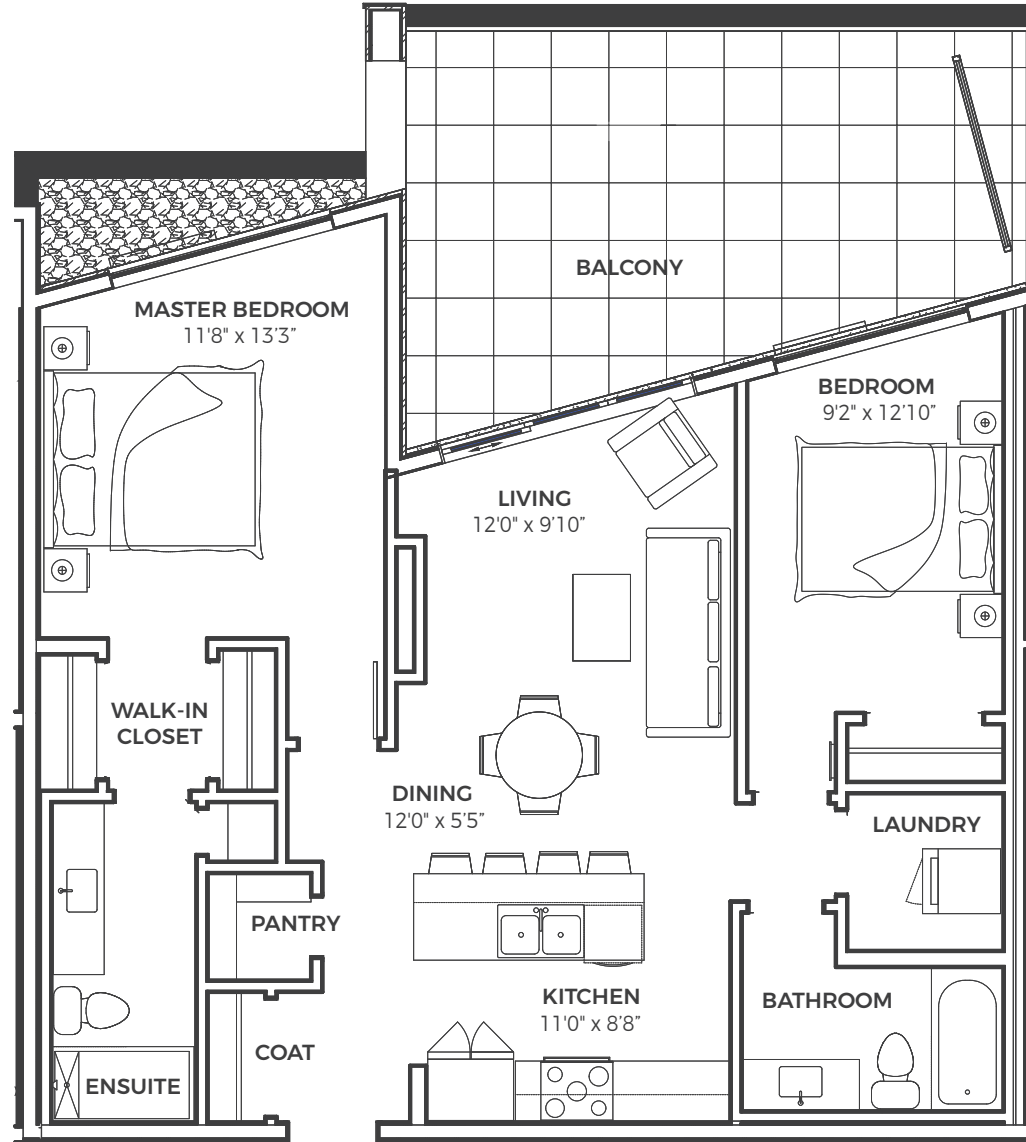

PLAN E3

RESIDENCE III - UNIT 608

2 BED / 2 BATH

926 SQ.FT.

PLAN A

RESIDENCE III - UNIT 609

1 BED / 1 BATH

640 SQ.FT.

PLAN E2

RESIDENCE III - UNIT 610

2 BED / 2 BATH

944 SQ.FT.

PLAN E1

RESIDENCE III - UNIT 611

2 BED / 2 BATH

931 SQ.FT.