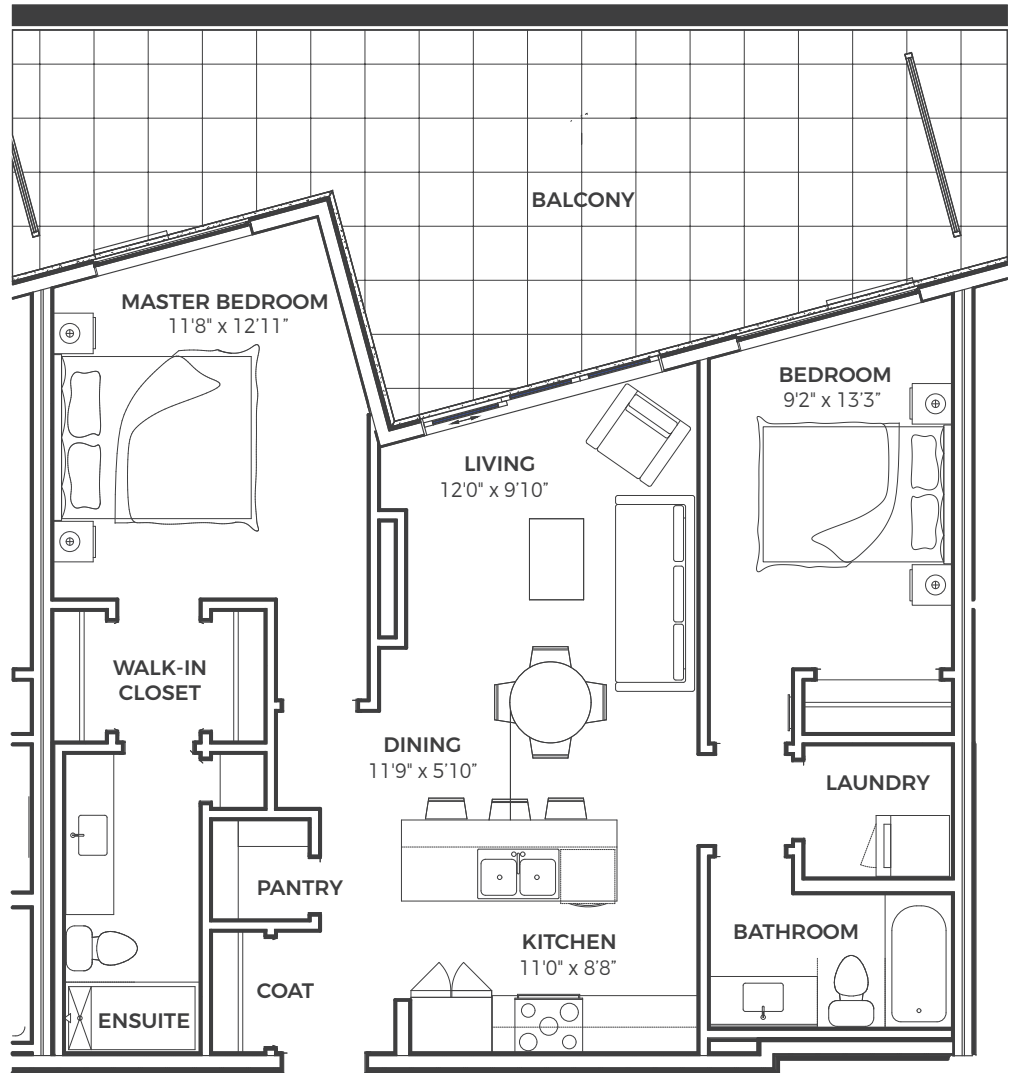

PLAN E3

RESIDENCE III - UNIT 608

2 BED / 2 BATH

926 SQ.FT.