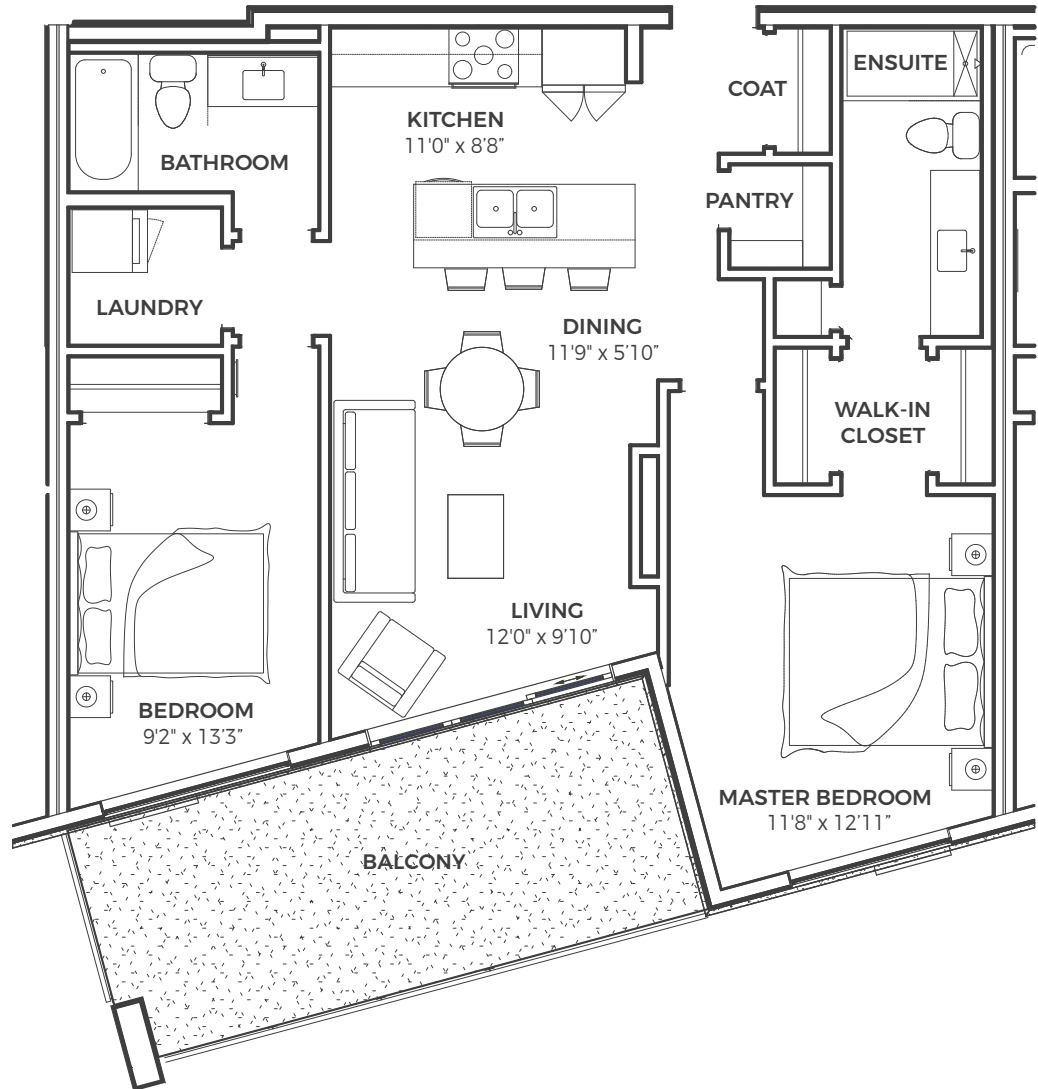

PLAN E1

RESIDENCE III - UNIT 606

2 BED / 2 BATH

931 SQ.FT.

PLAN E3

RESIDENCE III - UNIT 607

2 BED / 2 BATH

926 SQ.FT.