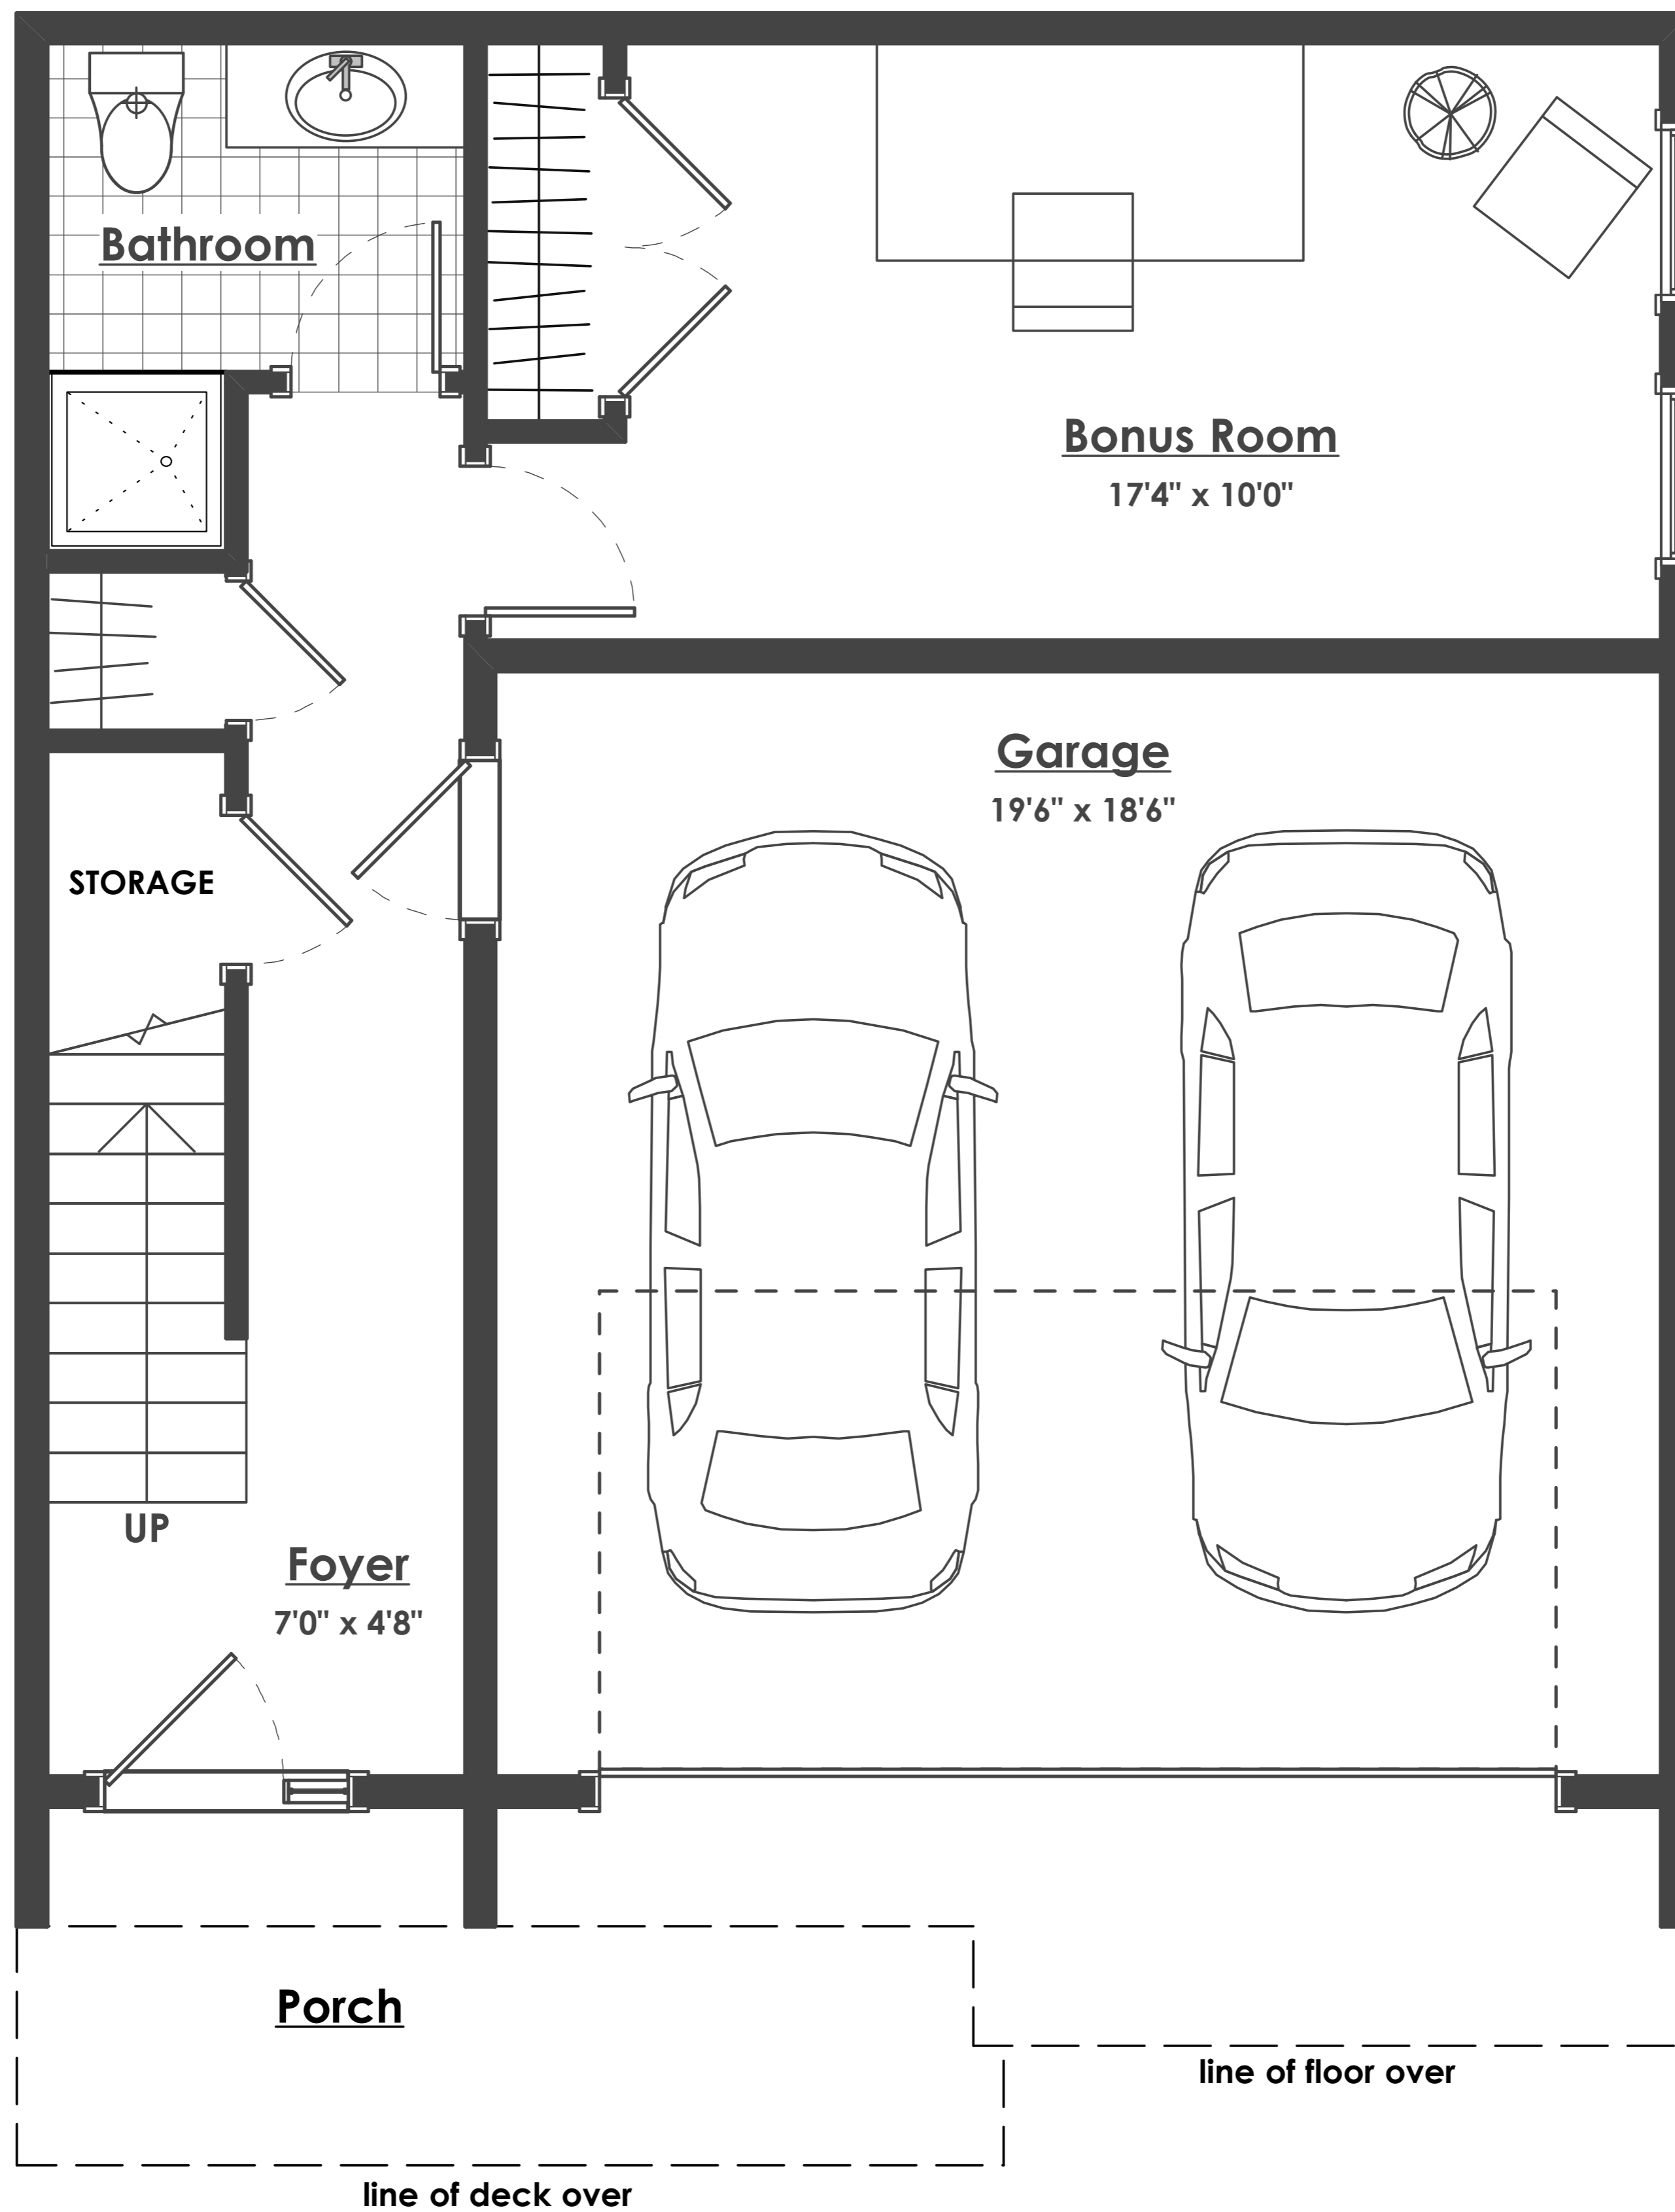

**Floorplan Detached**

**952**

Lower Floor: 408 sq.ft.

**Floorplan Detached**

**952**

Main Floor: 920 sq.ft.

**Floorplan Detached**

**956**

Lower Floor: 408 sq.ft.

**Floorplan Detached**

**956**

Main Floor: 920 sq.ft.