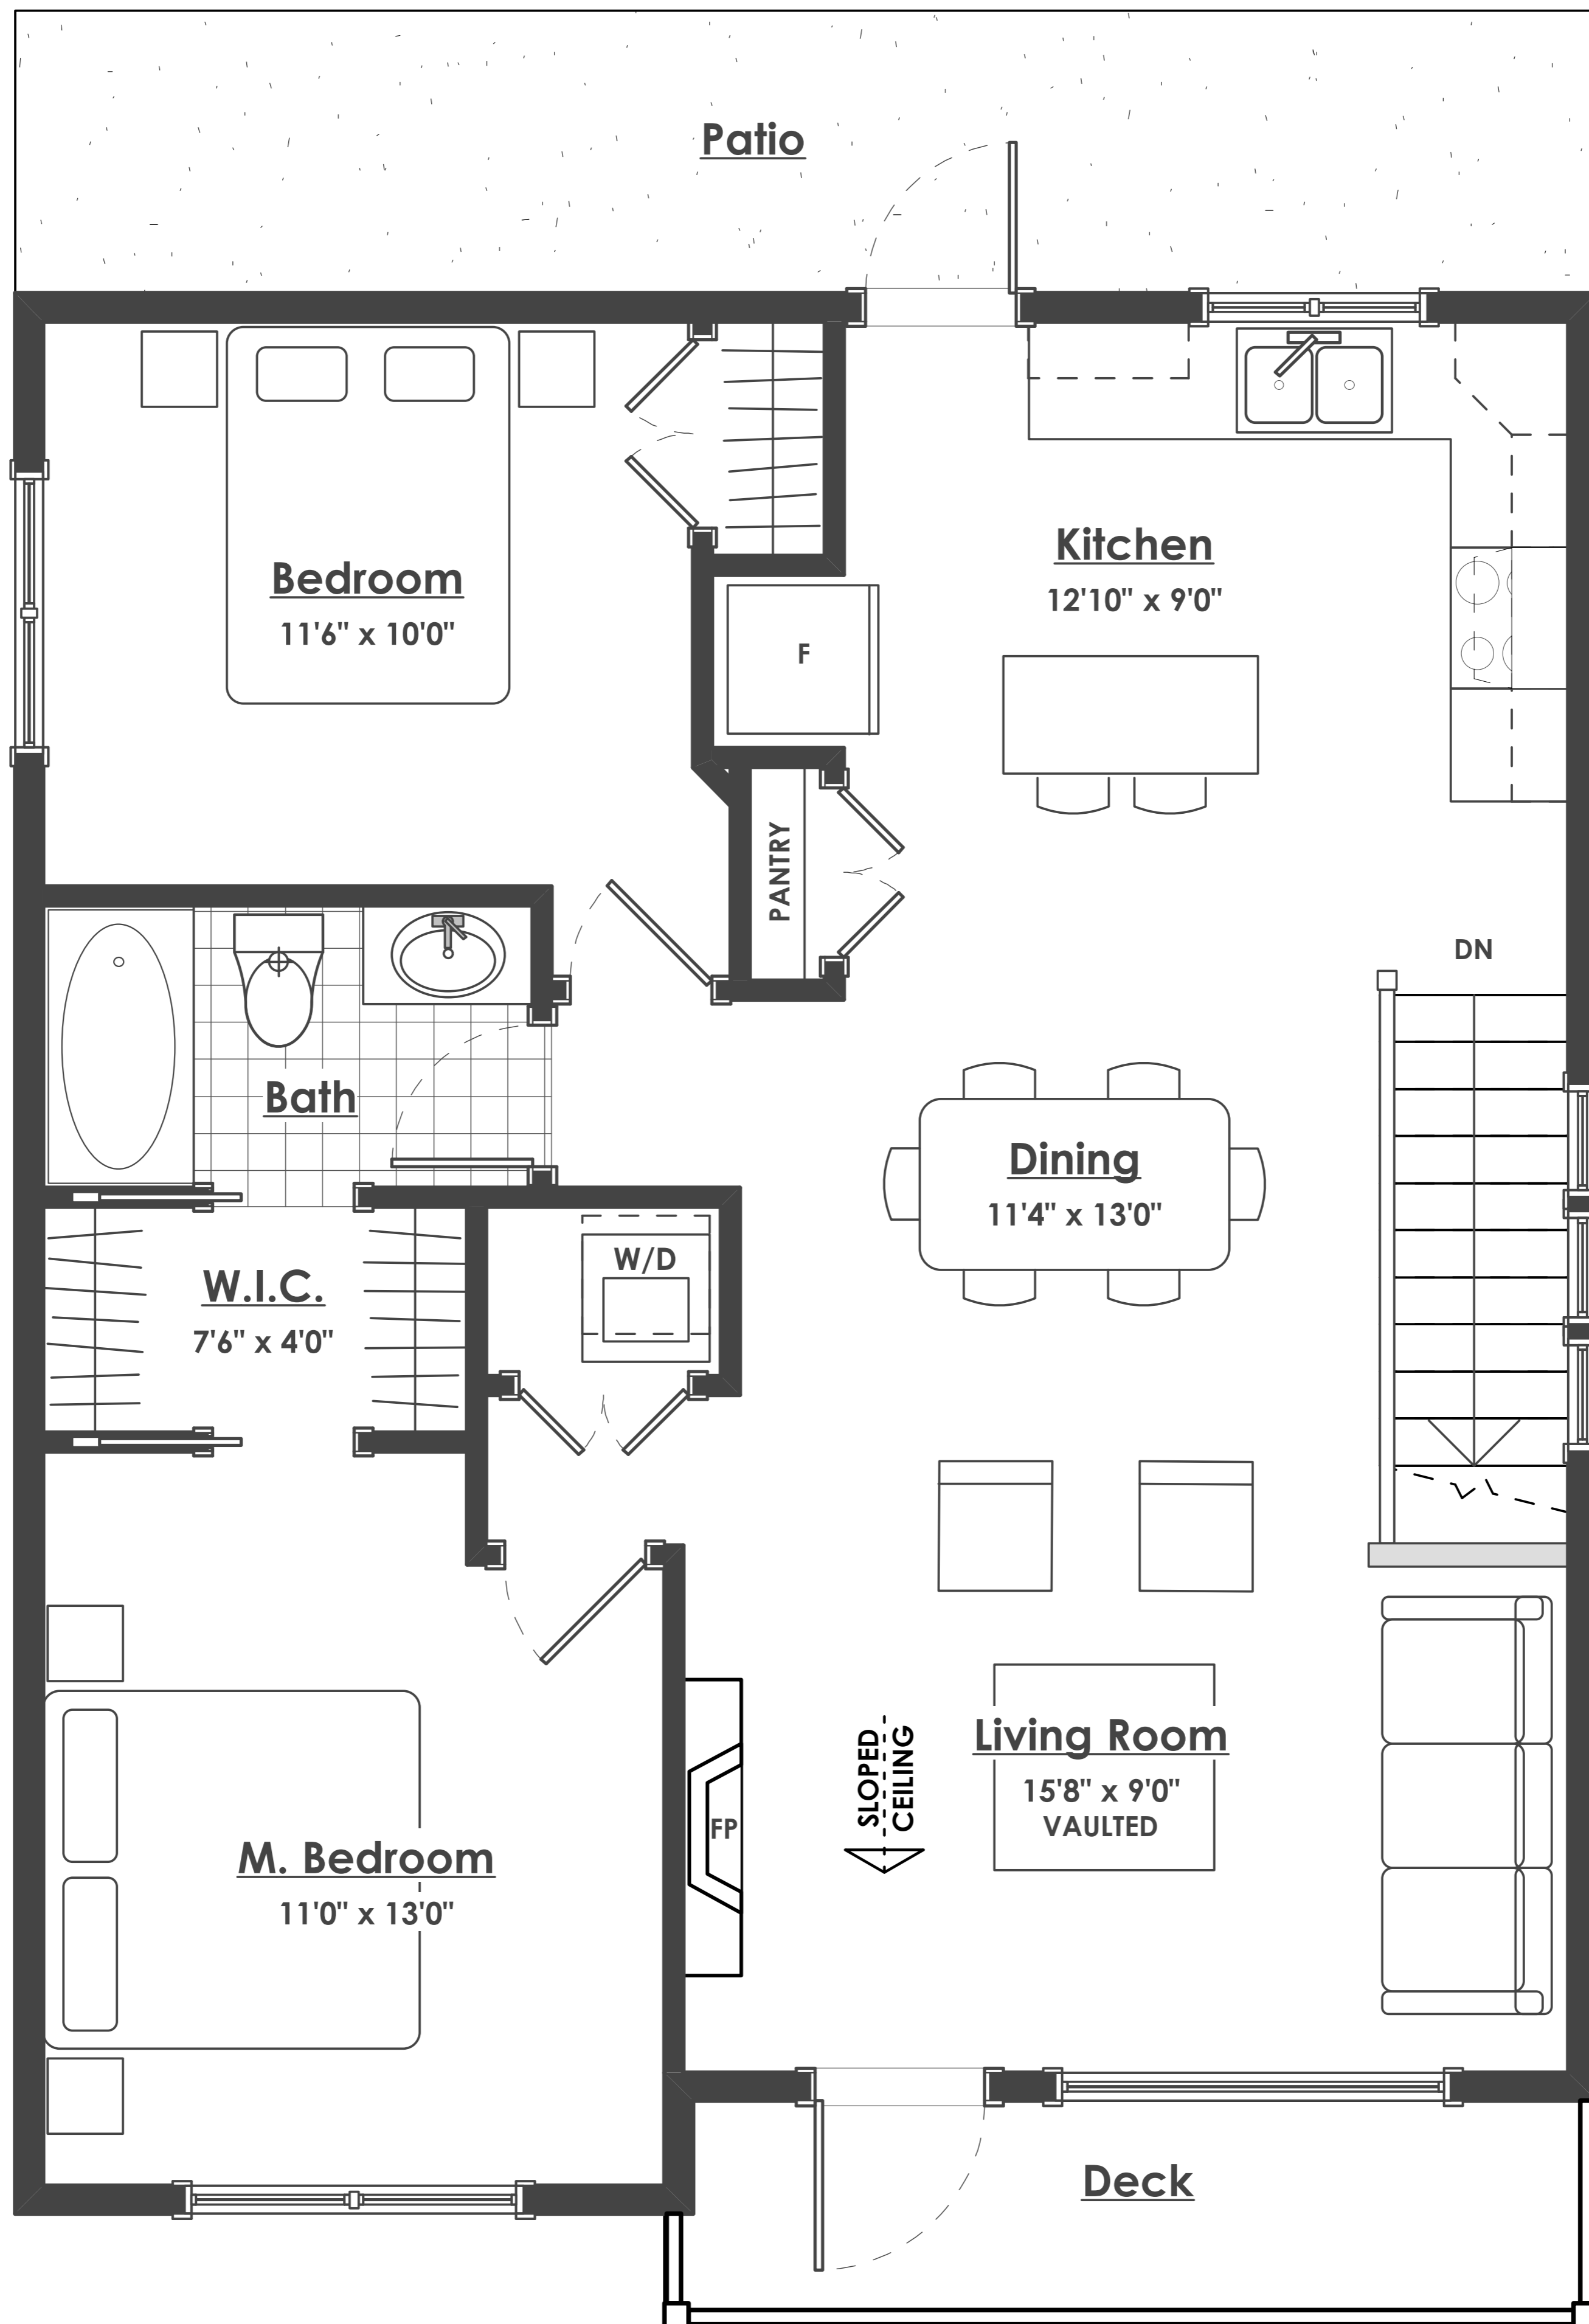

**Floorplan Detached**

**952**

Lower Floor: 408 sq.ft.

**Floorplan Detached**

**952**

Main Floor: 920 sq.ft.

**Floorplan Detached**

**956**

Lower Floor: 408 sq.ft.

**Floorplan Detached**

**956**

Main Floor: 920 sq.ft.