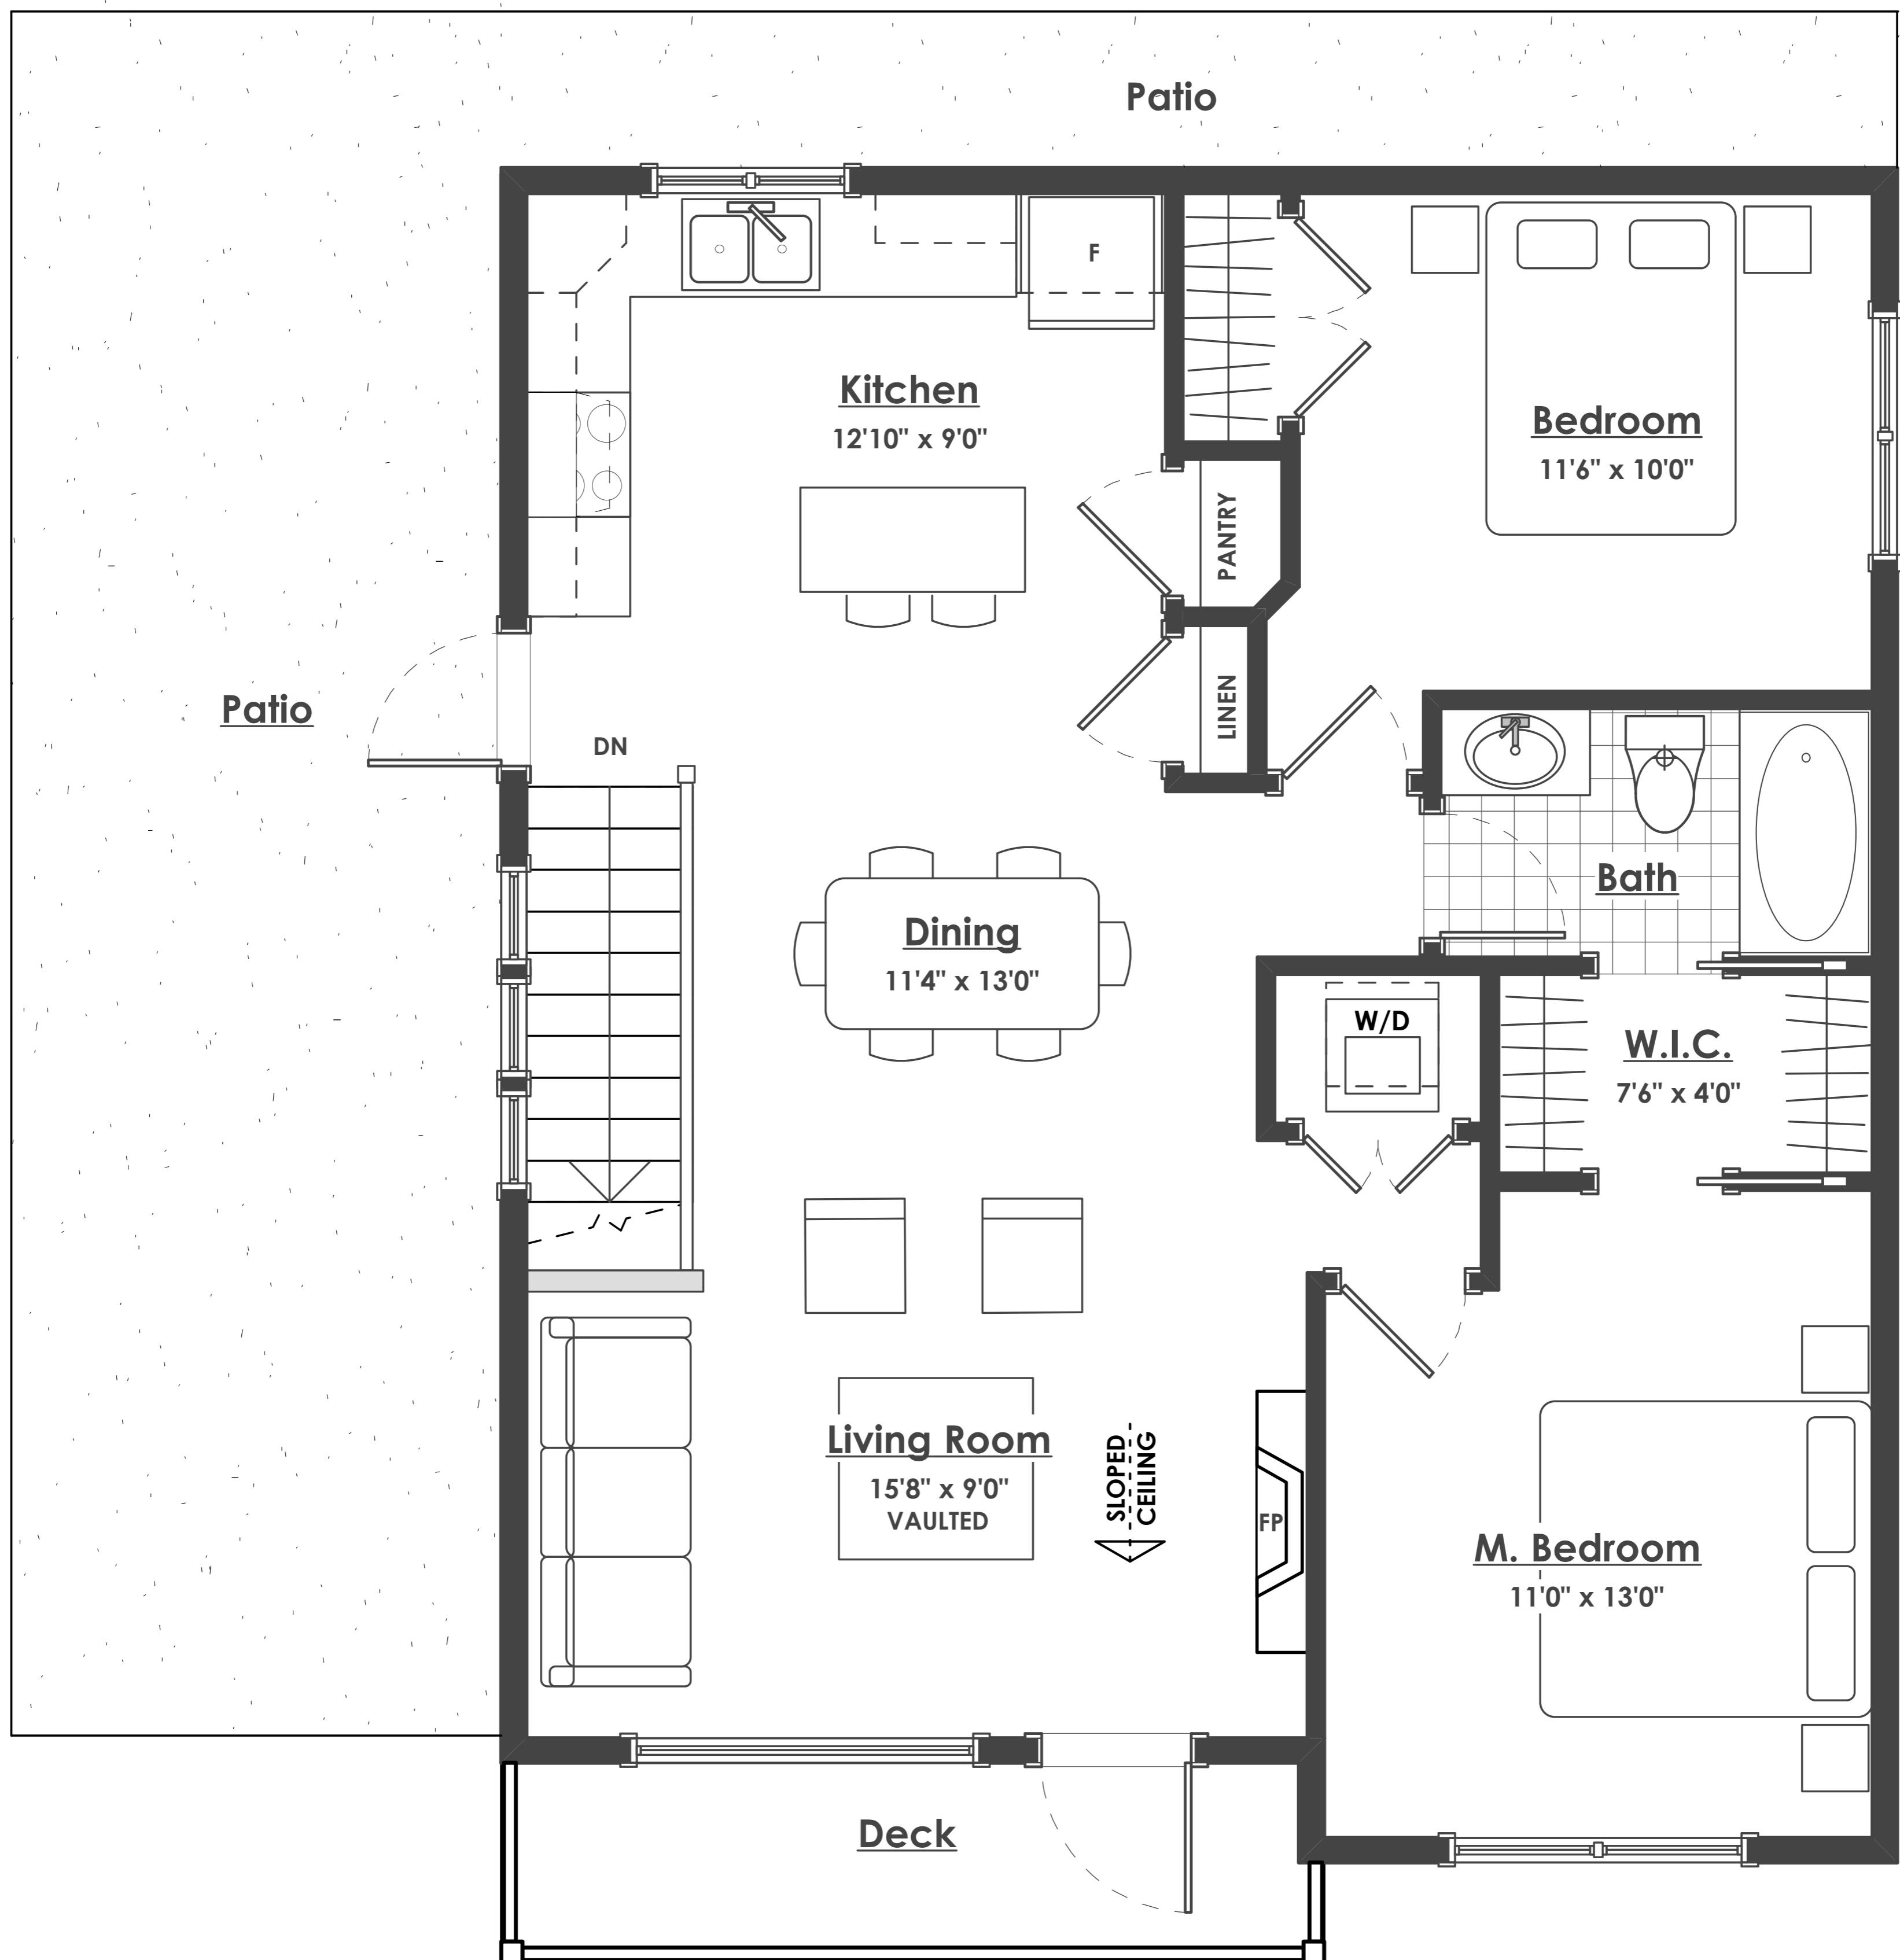

**Floorplan Detached**

**952**

Lower Floor: 408 sq.ft.

**Floorplan Detached**

**952**

Main Floor: 920 sq.ft.

**Floorplan Detached**

**956**

Lower Floor: 408 sq.ft.

**Floorplan Detached**

**956**

Main Floor: 920 sq.ft.